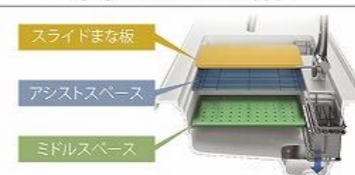

ハンドシャワー水栓

KM6061ECM5TK

エコタイプ

カンタン操作でお湯や水のムダづかいをカットします。

節湯 C1 節湯 B

レンジフード用リモコン

どこでもラック

小物置きL+フック (スクエアタイプ)

水切りネット

ハンドル引手

シルバー

ブラック

かくせるホーローボックス

扉の内側いっぱい、収納ボックスを用意しました。

家事らくシンクの特長

3つのスペースをさまざまな作業に大活用!

加熱機器

3口IHヒーター

HTB-TS8TNKF
水なし両面焼きグリル
トッププレート幅 60cm

吊戸棚

間仕切り名人

引出しの中を自由に仕切れるので、小物の整理に便利。

取り付け取り外しもカンタン。

まな板

台輪カラー

ブラック

ホワイト

うちにもホーロートレイ

トレイをしまおうと下段にも収納。

お手入れ簡単! ホーロートレイ

空きスペースを有効活用して、収納量が大幅アップ。

カラフルなシンクカラーバリエーション