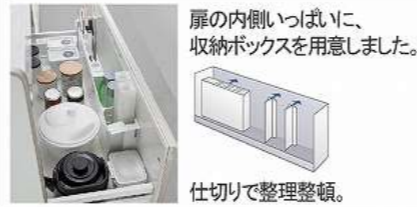

画像はイメージです。

キッチン本体サイズ フラット対面プラン 奥行105cm259cm

天板高さ 85cm

キャビネットタイプ
足元スライドタイプ

ストック類などを分類して収納できます。

かくせるホーローボックス

シンク

家事らくシンク

機能性と清掃性を兼ね備えた
アクリル人造大理石製シンク

水栓

ホース引出式泡沫水栓

エコタイプ

センサーに手をかざすと、レバーに触れることなく吐水・止水が可能です。

節湯 AI 節湯 CI 節湯 AB

レンジフード

お手入れカンタンなホーロー整流板を採用

SVRA ブラック

オイルガード クリアタイプ・ブラック

ダイニング側への油ハネや煙をシャットアウト。

家事らくシンク まな板立て

レール引手

うちにもホーロートレイ

家事らくシンクの特徴

洗う・切る・捨てるがスムーズに。使いやすい、お手入れもラクな「清潔設計」