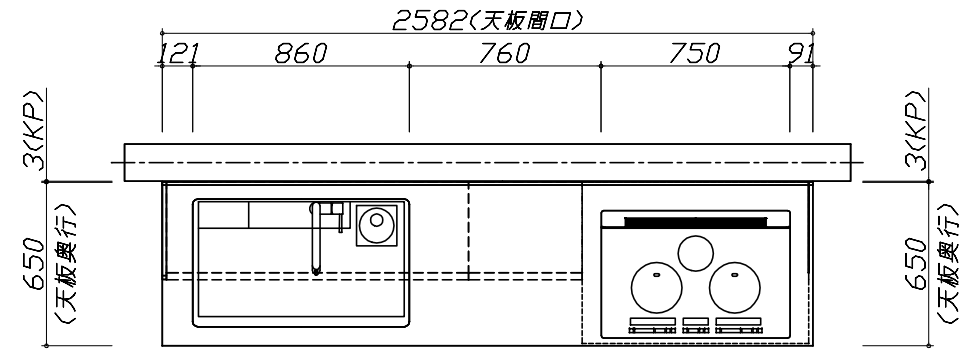

- 必ずご確認ください。
 - ・天井高さ、吊戸棚・レンジフード取付高さをご確認ください。
 - ・《 》内寸法は参考寸法です。
- 表示記号について
 - ・KP：キッチンパネル

■《19》吊戸下ホーローパネルあり

Takara standard
タカラスタンダード株式会社

現場名称： 郡山-福島SR SK1様邸
現場番号： A6255639
福島営業所

ホーローシステムキッチン LEMURE レミュー
プラン番号： 7207B-2104-0010T
担当営業：

姿図 1 縮尺： 1 / 30
作成日： 2021年4月4日
担当アドバイザー：

縮尺：A3サイズ等倍

Takara standard
 タカラスタンダード株式会社

現場名称： 郡山-福島SR SK1様邸
 現場番号： A6255639
 福島営業所

ホーローシステムキッチン LEMURE レミュー
 プラン番号： 7207B-2104-0010T
 担当営業 :

姿図 2 縮尺： 1 / 30
 作成日： 2021年4月4日
 担当アドバイザー：

縮尺：A3サイズ等倍