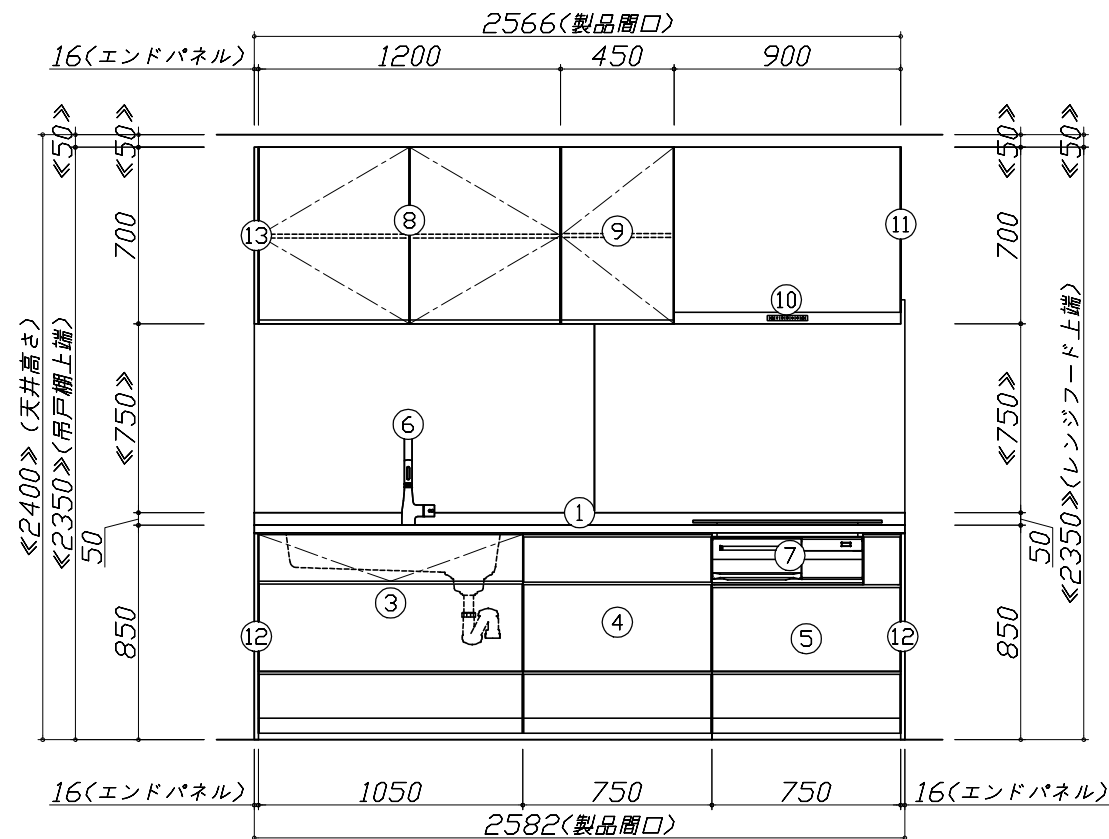

- 必ずご確認ください。
 - ・天井高さ、吊戸棚・レンジフード取付高さをご確認ください。
 - ・《 》内寸法は参考寸法です。
- 表示記号について
 - ・KP：キッチンパネル

■《19》吊戸下ホーローパネルあり

Takara standard
タカラスタンダード株式会社

現場名称： 郡山-福島SR SK1様邸
現場番号： A6255639
福島営業所

ホーローシステムキッチン LEMURE レミュー
プラン番号： 7207B-2104-0010T
担当営業：

姿図 1 縮尺： 1 / 30
作成日： 2021年4月4日
担当アドバイザー：

縮尺：A3サイズ等倍

Takara standard
 タカラスタンダード株式会社

現場名称： 郡山-福島SR SK1様邸
 現場番号： A6255639
 福島営業所

ホーローシステムキッチン LEMURE レミュー
 プラン番号： 7207B-2104-0010T
 担当営業 :

姿図 2 縮尺： 1 / 30
 作成日： 2021年4月4日
 担当アドバイザー：

縮尺：A3サイズ等倍