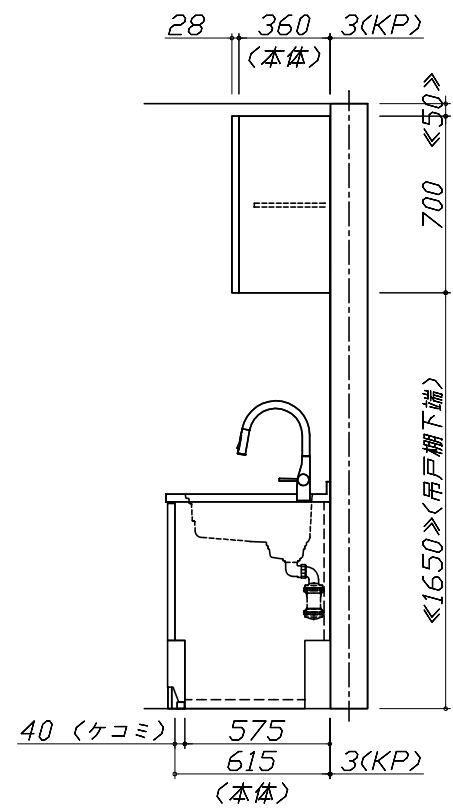

- 必ずご確認ください。
 - ・天井高さ、吊戸棚・レンジフード取付高さをご確認ください。
 - ・《 》内寸法は参考寸法です。
- 表示記号について
 - ・KP：キッチンパネル

■《19》吊戸下ホーローパネルあり

Takara standard
タカラスタンダード株式会社

現場名称： 郡山-福島SR SK1様邸
現場番号： A6255639
福島営業所

ホーローシステムキッチン LEMURE レミュー
プラン番号： 7207B-2104-0010T
担当営業：

姿図 1 縮尺： 1 / 30
作成日： 2021年4月4日
担当アドバイザー：

縮尺：A3サイズ等倍

Takara standard
 タカラスタンダード株式会社

現場名称： 郡山-福島SR SK1様邸
 現場番号： A6255639
 福島営業所

ホーローシステムキッチン LEMURE レミュー
 プラン番号： 7207B-2104-0010T
 担当営業 :

姿図 2 縮尺： 1 / 30
 作成日： 2021年4月4日
 担当アドバイザー：

縮尺：A3サイズ等倍