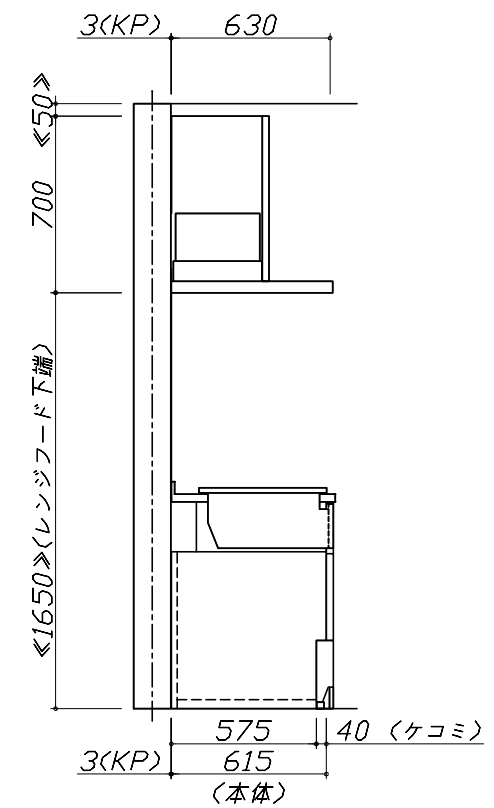

- 必ずご確認ください。
 - ・天井高さ、吊戸棚・レンジフード取付高さをご確認ください。
 - ・《 》内寸法は参考寸法です。
- 表示記号について
 - ・KP：キッチンパネル

■《19》吊戸下ホーローパネルあり

Takara standard
タカラスタンダード株式会社

現場名称： 郡山-福島SR SK1様邸
現場番号： A6255639
福島営業所

ホーローシステムキッチン LEMURE レミュー
プラン番号： 7207B-2104-0010T
担当営業：

姿図 1 縮尺： 1 / 30
作成日： 2021年4月4日
担当アドバイザー：

縮尺：A3サイズ等倍

Takara standard
 タカラスタンダード株式会社

現場名称： 郡山-福島SR SK1様邸
 現場番号： A6255639
 福島営業所

ホーローシステムキッチン LEMURE レミュー
 プラン番号： 7207B-2104-0010T
 担当営業 :

姿図 2 縮尺： 1 / 30
 作成日： 2021年4月4日
 担当アドバイザー：

縮尺：A3サイズ等倍