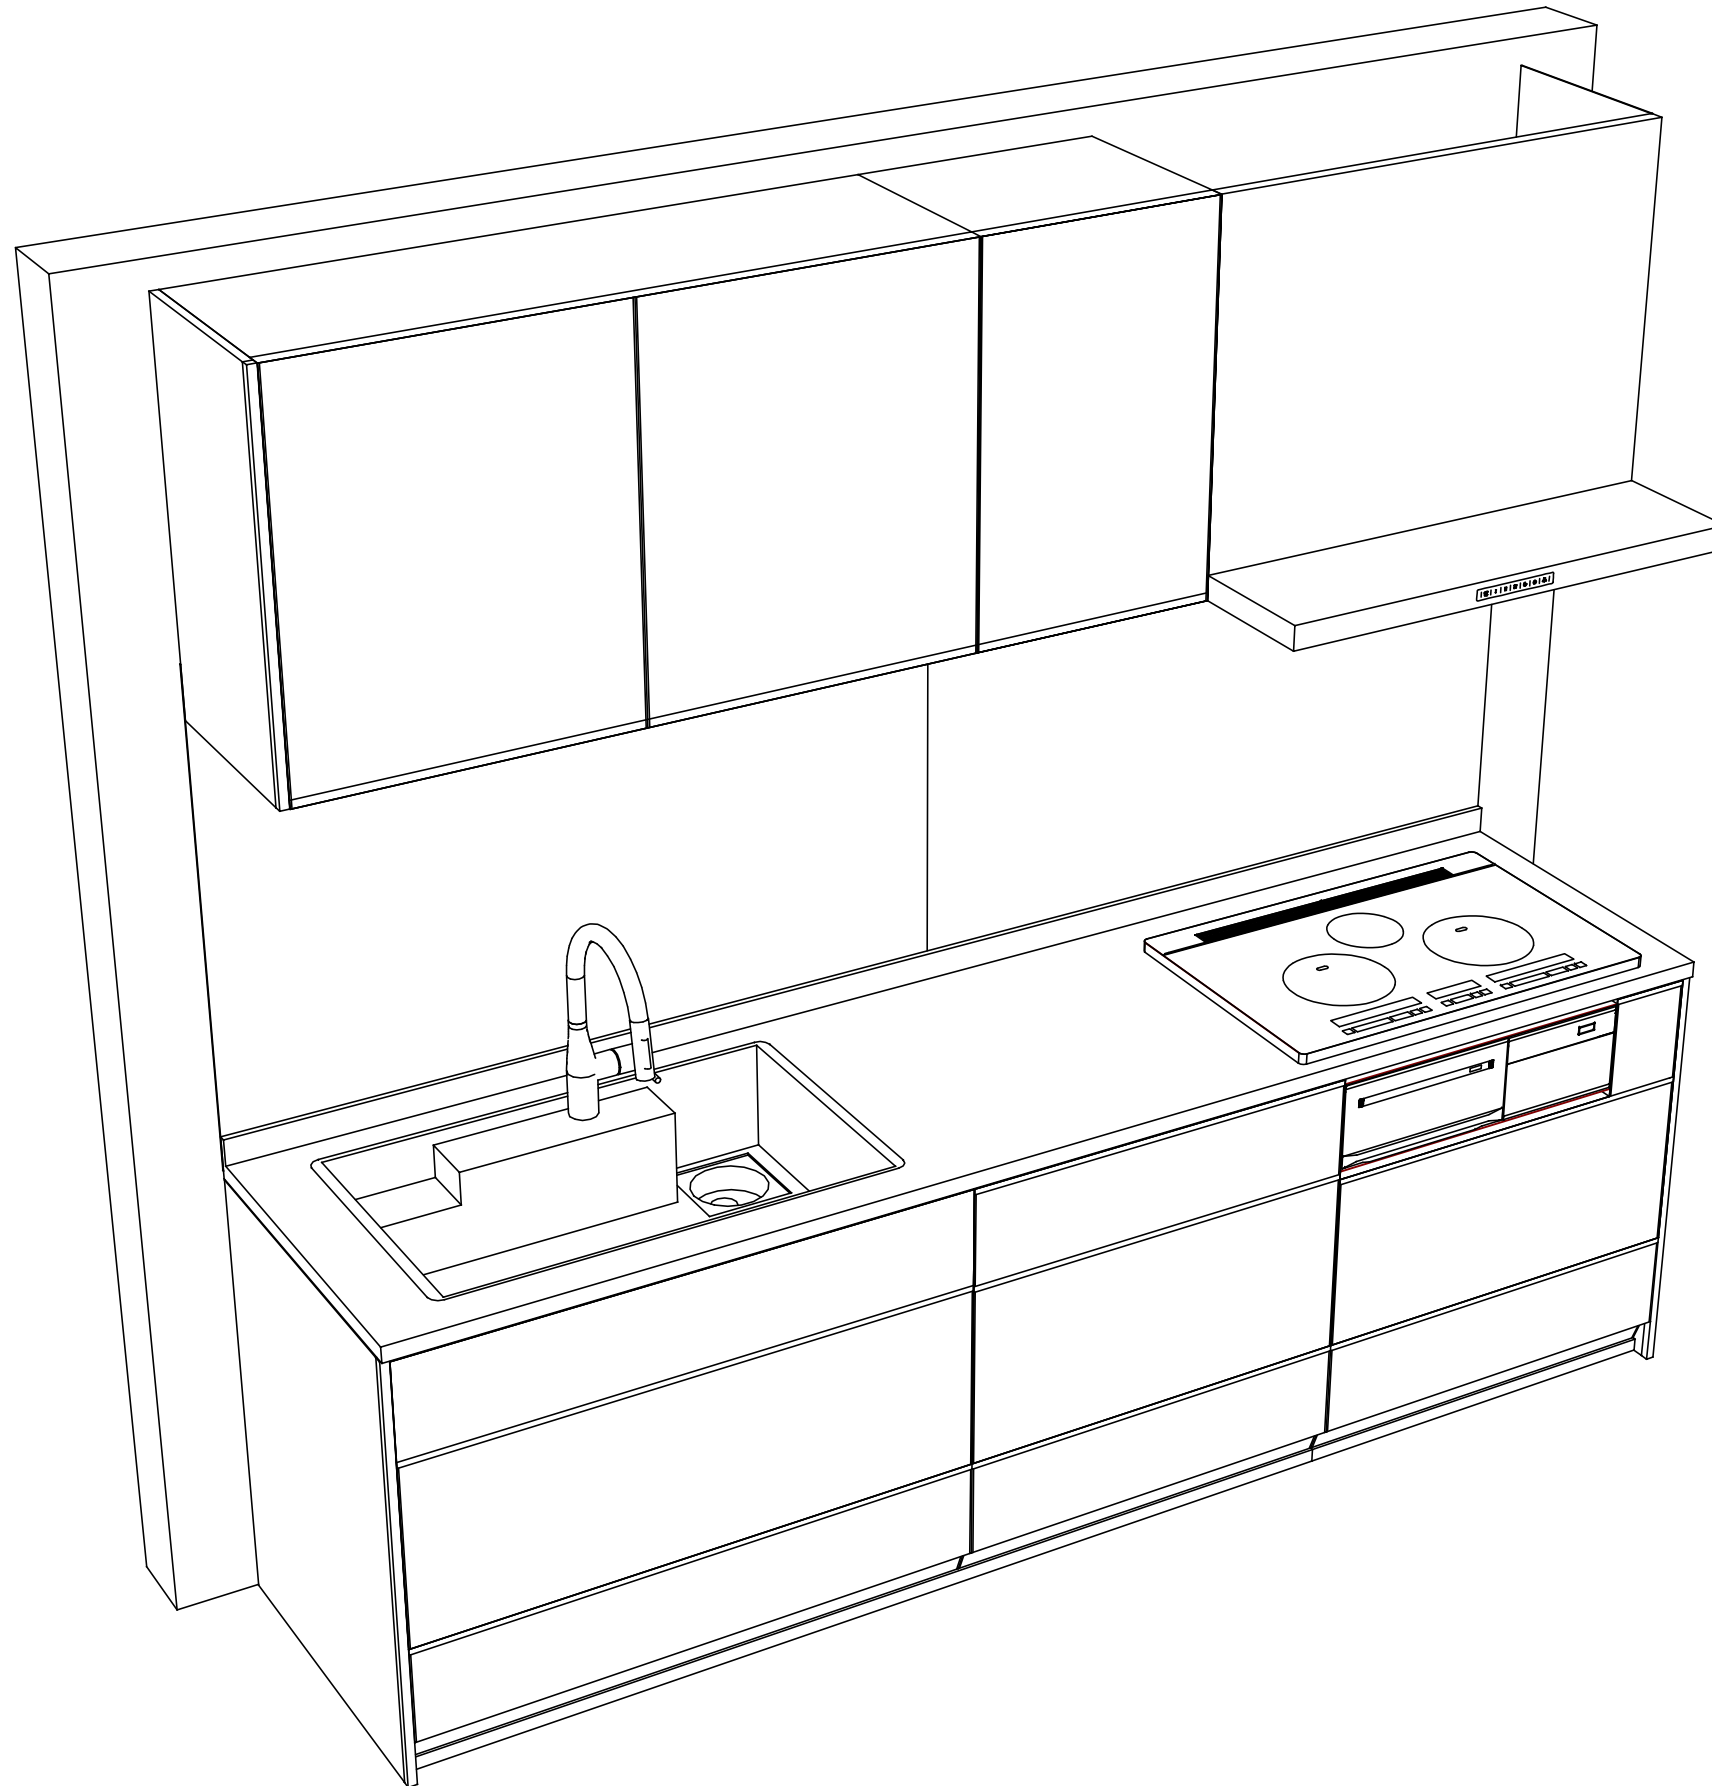

- 必ずご確認ください。
 - ・天井高さ、吊戸棚・レンジフード取付高さをご確認ください。
 - ・《 》内寸法は参考寸法です。
- 表示記号について
 - ・KP：キッチンパネル

■《19》吊戸下ホーローパネルあり

Takara standard
タカラスタンダード株式会社

現場名称： 郡山-福島SR SK1様邸
現場番号： A6255639
福島営業所

ホーローシステムキッチン LEMURE レミュー
プラン番号： 7207B-2104-0010T
担当営業：

姿図 1 縮尺： 1 / 30
作成日： 2021年4月4日
担当アドバイザー：

縮尺：A3サイズ等倍

Takara standard
 タカラスタンダード株式会社

現場名称： 郡山-福島SR SK1様邸
 現場番号： A6255639
 福島営業所

ホーローシステムキッチン LEMURE レミュー
 プラン番号： 7207B-2104-0010T
 担当営業 :

姿図 2 縮尺： 1 / 30
 作成日： 2021年4月4日
 担当アドバイザー：