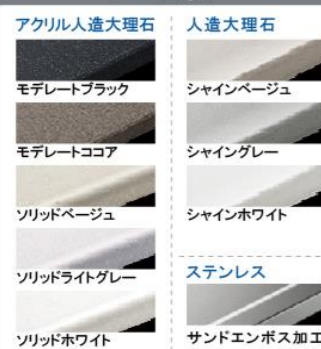

カラーシミュレーション

お好みのカラーの
組み合わせが
見つかります!

扉 (高品位ホーロー)

グループ1

グループ2

引手・モールカラー

※グループ1とグループ2では価格が異なります。

ワークトップ

※カラー・素材により価格が異なります。

キッチンパネル (ホーロークリーンパネル)

※パネルカラーにより価格が異なります。