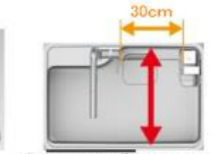

食器洗い乾燥機

間口 45cm

TKW-405A-SV  
パネルタイプ  
シルバー

吊戸棚

間仕切り名人

引出しの中を自由に仕切れるので、小物の整理に便利。

取り付け取り外しもカンタン。

カラーシミュレーション

お好みのカラーの組み合わせが見つかります！

レール引手

屏モールカラー  
シルバー ブラック

かくせるホーローボックス

扉の内側いっぱい、収納ボックスを用意しました。

らくエルシンクの特徴

ポケットを自由に移動

奥行 50cm のゆったりサイズ

うちにもホーロートレイ

トレイをしまくと下段にも収納。

お手入れ簡単！ホーロートレイ

空きスペースを有効活用して、収納量が大幅アップ。

水栓

ハンドシャワー水栓

KM5021TTKE

エコタイプ  
カンタン操作でお湯や水のムダづかいをカットします。