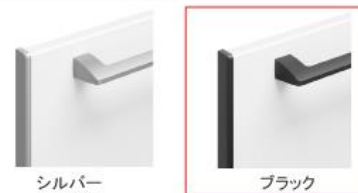

食器洗い乾燥機

間口 60 cmタイプ

NP-60MS8WTA
フレームレス
シルバー

吊戸棚

らくエルシンク 水切りネット

らくエルシンク ごみポケット

ハンドル引手

シルバー

ブラック

かくせるホーローボックス

扉の内側いっぱい、収納ボックスを用意しました。

らくエルシンクの特徴

ポケットを自由に移動

奥行 50cm のゆったりサイズ

加熱機器

2口IHヒーター + 1口クイックラジエントヒーター