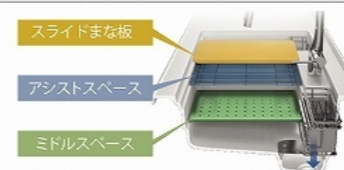

調理プレート

水切り

ハンドル引手

シルバー

ブラック

かくせるホーローボックス

扉の内側いっぱい、収納ボックスを用意しました。

家事らくシンクの特長

3つのスペースをさまざまな作業に大活用!

食器洗い乾燥機

間口 45cm 浅型タイプ

EW-45R2BMT

フレームレス  
操作部:ブラック

間仕切り名人

取り付け取り外しもカンタン。

まな板

カラーシミュレーション

お好みのカラーの組み合わせが見つかります!

台輪カラー

ブラック

ホワイト

うちにもホーロートレイ

トレイをしまうと下段にも収納。

お手入れ簡単!ホーロートレイ