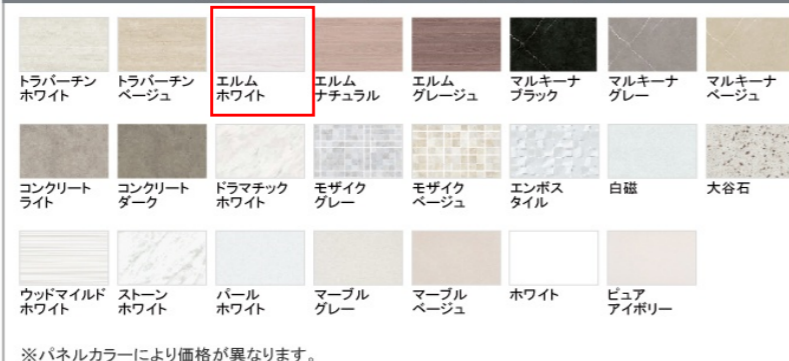

キッチンパネル (ホーロークリーンパネル)

キャビネットタイプ
足元スライドタイプ

ストック類などを分類して収納できます。

らくエルシンクの特徴

シンク下設置タイプ

吊戸棚

かくせるラック

ボトル・ラップ立て
らくエルシンク 水切りネット

カラーシミュレーション

お好みのカラーの組み合わせが見つかります!

ソフトクローズ機能

スライド引出しが、静かにピタッと閉まります。

水栓

シングルレバー水栓

KM5011TTKE

エコタイプ

カンタン操作でお湯や水のムダづかいをカットします。

節湯 B 節湯 C1

加熱機器

3口IHヒーター

両面焼きグリル
レンジフード連動
HTB-TS73MSF

どこでもラック

小物置きS+フック (スクエアタイプ)

かくせるラック

まな板立て

らくエルシンク ごみポケット

シンク
らくエルシンク

業界トップレベルの「静音仕様」
約35dB

食器洗い乾燥機

間口 45cm

TKW-405A-SV
パネルタイプ
シルバー

レンジフード

お手入れカンタンなホーロー整流板を採用

VUA タイプ

どこでもラック

タブレット立て (スクエアタイプ)

間仕切り名人

引出しの中を自由に仕切れるので、小物の整理に便利。

取り付け取り外しもカンタン。

スライドサブケース

便利なサブケース付き