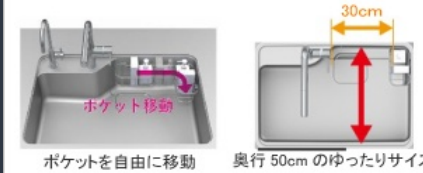

食器洗い乾燥機

間口 45cm

TKW-405A
パネルタイプ
ブラック

ハンドル引手

シルバー

ブラック

かくせるホーローボックス

扉の内側いっぱい、収納ボックスを用意しました。

らくエルシンクの特徴

ポケットを自由に移動

奥行 50cm のゆったりサイズ

加熱機器

2口IHヒーター + 1口クイックラジエントヒーター

両面焼きグリル
HTB-TS6M

台輪カラー

ブラック

ホワイト

うちにもホーロートレイ

トレイをしまくと
下段にも収納。

お手入れ簡単! ホーロートレイ

空きスペースを有効活用して、収納量が大幅アップ。

水栓

シングルレバー水栓

エコタイプ
カンタン操作でお湯
や水のムダづかい
をカットします。