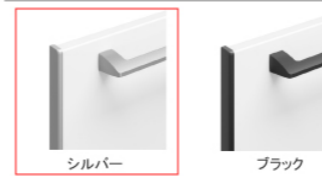

※カラー・素材により価格が異なります。

キッチンパネル (ホーロークリーンパネル)

トラバーチンホワイト	トラバーチンベージュ	エルムホワイト	エルムナチュラル	エルムグレージュ	マルキーナブラック	マルキーナグレー	マルキーナベージュ
コンクリートライト	コンクリートダーク	ドラマチックホワイト	モザイクグレー	モザイクベージュ	エンボスタイル	白磁	大谷石
ウッドマイルドホワイト	ストーンホワイト	パールホワイト	マーブルグレー	マーブルベージュ	ホワイト	ピュアイボリー	

※パネルカラーにより価格が異なります。

キャビネットタイプ
足元スライドタイプ

ストック類などを分類して収納できます。

ハンドル引手

シルバー ブラック

台輪カラー

ブラック ホワイト

ソフトクローズ機能