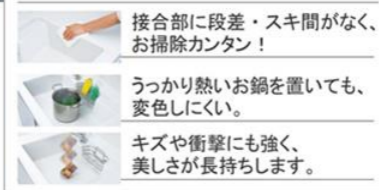

※パネルカラーにより価格が異なります。

キャビネットタイプ
足元スライドタイプ

ストック類などを分類して収納できます。

ハンドル引手

シルバー ブラック

台輪カラー

ブラック ホワイト

ソフトクローズ機能

スライド引出しが、静かにピタッと閉まります。

かくせるホーローボックス

扉の内側いっぱい、収納ボックスを用意しました。

シンク

業界トップレベルの「静音仕様」
約35dB
いつまでも色あせず、耐久抜群のアクリル人造大理石。

アクリル人造大理石シンクの特長

シンクカラーバリエーション

水栓

浄水器内蔵ハンドシャワー水栓
エコタイプ
TJS-SP19E
節湯 C1 節湯 B

食器洗い乾燥機

間口 45cm
TKW-405AM-SV
フレームレスタイプ
シルバー

加熱機器

3口IHヒーター
HTB-TS8TNSF
水なし両面焼きグリル
トッププレート幅 60cm

レンジフード

ホーローでお手入れのしやすさを徹底追及!
VRAS タイプ

レンジフード用リモコン