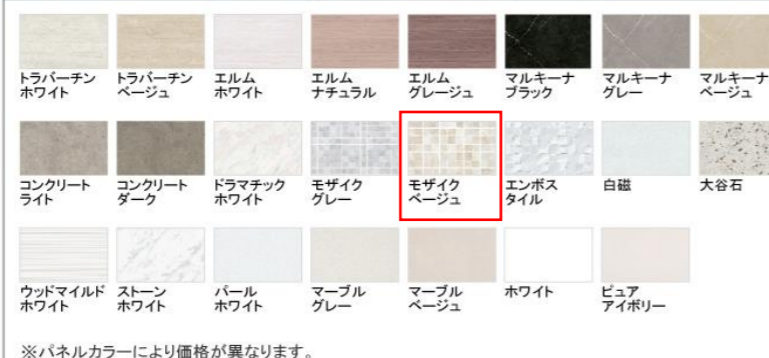

画像はイメージです。

キッチン本体サイズ I型255cm

天板高さ 85cm

奥行 65 cm

扉 (高品位ホーロー)

ワークトップ

キッチンパネル (ホーロークリーンパネル)

●画像はイメージです。カラー・間口等、仕様詳細については御見積書をご確認ください。●印刷色のため実際の商品とは多少異なります。●寸法・仕様は予告なく変更する場合がありますのでご了承ください。