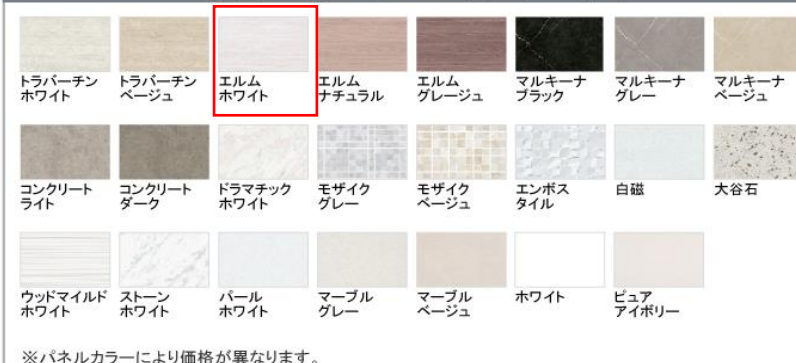

画像はイメージです。

キッチン本体サイズ I型255cm

天板高さ 85cm

奥行 65 cm

扉 (高品位ホーロー)

ワークトップ

キッチンパネル (ホーロークリーンパネル)

キャビネットタイプ  
足元スライドタイプ