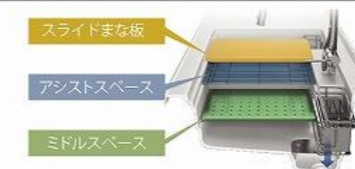

引手タイプ

レール引手

うちにもホーロートレイ

お手入れ簡単！ホーロートレイ

空きスペースを有効活用して、収納量が大幅アップ。

家事らくシンクの特長

3つのスペースをさまざまな作業に大活用！

食器洗い乾燥機

間口 45cm

EW-45R2ST

フロントポケット

小物を手元に収納できるので、シンク作業が快適に

ホーローインナーケース+ホーローインナーズライド

2層に使える引出しで、収納は増量。

シンクカラーバリエーション

ホワイト