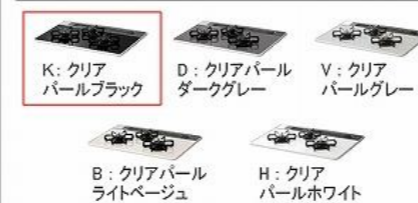

グレー

加熱機器

ハイパーガラスコートガスコンロ

両面焼きグリル
TN72WV60C ■
※■には色品番が
入ります。

扉 (高品位ホーロー)

グループ1	
エルムナチュラル	コンクリートダーク
マルキーナブラック	ドラマチックホワイト
ブラウンシルク	灰緑
白磁	ラスティブラウン
グループ2	
グロスウッドダーク	グロスウッドミディアム
グロスダークブルー	
グループ3	
ロッシュパールピンク	ロッシュパールローズ
シルキーウッドベージュ	ロッシュパールアイボリー
ヘアラインブラック	シルキーウッドグレージュ
パールボルドー	ヘアラインアイボリー
ローズウッドダーク	パールホワイト
ホワイト	ローズウッドホワイト

ワークトップ

高級人造石クォーツストーン		アクリル人造大理石		引手・モールカラー	
サンディヘイズ	ジュエルブラック	グレースライトグレー	グランドホワイト	ブラック	
ホワイトクレイ	オリーブフロッシュ	グレースアイボリー	グレースホワイト	シルバー	
ジュエルシルバー	ブランソルベ	ステンレス			
アクリル人造大理石 (ハイグレード)		サンドエンボス加工	パイレーション加工		
ラバロック	レインクラウド				

※ワークトップカラーにより価格が異なります。

キッチンパネル (ホーロークリーンパネル)

トラバーチンホワイト	トラバーチンベージュ	エルムナチュラル	エルムナチュラル	エルムグレージュ	マルキーナブラック	マルキーナグレー	マルキーナベージュ
コンクリートライト	コンクリートダーク	ドラマチックホワイト	モザイクグレー	モザイクベージュ	エンボスタイル	白磁	大谷石
ウッドマイルドホワイト	ストーンホワイト	パールホワイト	マーブルグレー	マーブルベージュ	ホワイト	ビュアイボリー	

※パネルカラーにより価格が異なります。

トッププレート カラーバリエーション

間仕切り名人

取り付け取り外しもカンタン。

まな板

レンジフード

ホーローでお手入れのしやすさを徹底追及！

VRATタイプ