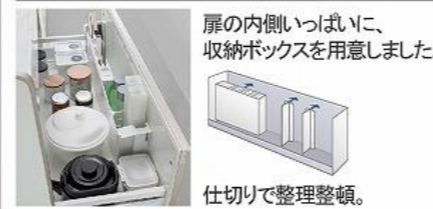

画像はイメージです。

キッチン本体サイズ I型255cm

天板高さ 85cm

キャビネットタイプ
足元スライドタイプ

ストック類などを分類して収納できます。

かくせるホーローボックス

扉の内側いっしょりに、
収納ボックスを用意しました。

仕切りで整理整頓。

シンク
家事らくシンク

機能性と清掃性を兼ね備えた
アクリル人造大理石シンク

水栓

ハンドシャワー水栓

KM6061ECM5TK

エコタイプ

カンタン操作でお湯
や水のムダづかいを
カットします。

節湯 C1 節湯 B

引手タイプ

レール引手

うちにもホーロートレイ

お手入れ簡単！ホーロートレイ

空きスペースを有効活用して、収納量が大幅アップ。

家事らくシンクの特長

3つのスペースをさまざまな作業に大活用！

食器洗い乾燥機

間口 45cm

EW-45R2ST

フロントポケット

小物を手元に収納できるので、シンク作業が快適に

ホーローインナーケース+ホーローインナーズライド

2層に使える引出しで、収納は増量。

シンクカラーバリエーション

ホワイト