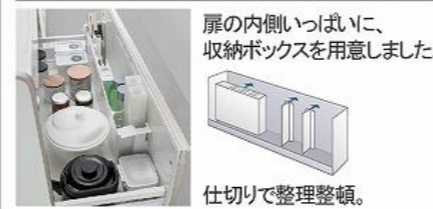

画像はイメージです。

フラット対面プラン
ワイドタイプ

間口 259 cm

天板高さ 85 cm

キャビネットタイプ
足元スライドタイプ

ストック類などを分類して収納できます。

かくせるホーローボックス

扉の内側いっしょりに、
収納ボックスを用意しました。

仕切りで整理整頓。

シンク

家事らくシンク

機能性と清掃性を兼ね備えた
アクリル人造大理石シンク

水栓

ハンドシャワー水栓

KM6061ECM5TK

エコタイプ

カンタン操作でお湯
や水のムダづかいを
カットします。

節湯 C1 節湯 B

レンジフード

ホーローでお手入れのしやすさを徹底追求

SVRAS-E タイプ

シンクガード クリアタイプ

シンクからダイニング側への水ハネを防ぎます。

水切り

引手タイプ

レール引手

うちにもホーロートレイ

トレイをしますと
下段にも収納。

お手入れ簡単！ホーロートレイ

空きスペースを有効活用して、収納量が大幅アップ。

家事らくシンクの特長

3つのスペースをさまざまな作業に大活用！