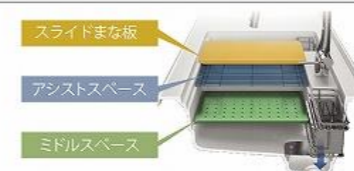

カンタン操作でお湯
や水のムダづかいを
カットします。

節湯 C1 節湯 B

レンジフード

ホーローでお手入れのしやすさを徹底追求

SVRAS-E タイプ

シンクガード クリアタイプ

シンクからダイニング側への水ハネを防ぎます。

水切り

引手タイプ

レール引手

うちにもホーロートレイ

トレイをしますと
下段にも収納。

お手入れ簡単！ホーロートレイ

空きスペースを有効活用して、収納量が大幅アップ。

家事らくシンクの特長

3つのスペースをさまざまな作業に大活用！

食器洗い乾燥機

間口45cm 深型タイプ

EW_45LD1MT

レミュー専用
面材タイプ

※画像はイメージです。

フロントポケット

小物を手元に収納できるので、シンク作業が快適に

ホーローインナーケース+ホーローインナーズライド