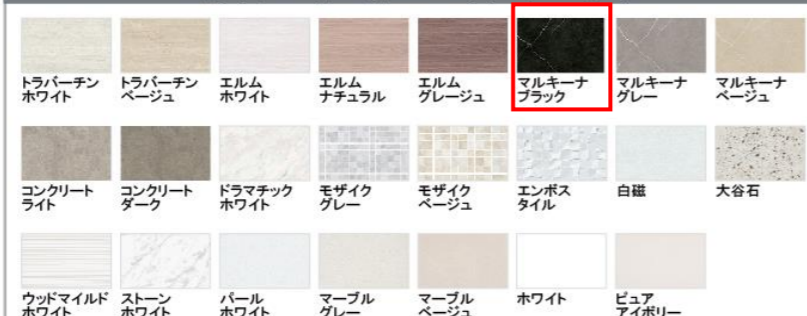

ダイニング側への油ハネや煙をシャットアウト。

まな板

水切りプレート

カラーシミュレーション

お好みのカラーの
組み合わせが
見つかります！

扉 (高品位ホーロー)

ワークトップ

キッチンパネル (ホーロークリーンパネル)