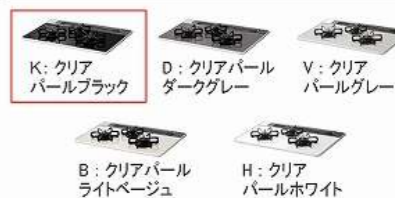

※寸法・仕様は  
図面をご参照ください。

間仕切り名人

引出しの中を自由に  
仕切れるので、小  
物の整理に便利。

取り付け取り外しもカンタン。

家事らくシンク 水切り

キャビネットカラー

ホワイト

ブラック

フロントポケット

小物を手元に収納できるので、シンク作業が快適に

シンクカラーバリエーション

ホワイト

グレー

トッププレート カラーバリエーション

K: クリア  
パールブラック

D: クリアパール  
ダークグレー

V: クリア  
パールグレー

B: クリアパール  
ライトベージュ

H: クリア  
パールホワイト

吊戸

底板ホーローカバー仕様

照明付き (電球色)  
画像は開口 90 cm です。  
寸法は図面を  
ご参照ください。

家事らくシンク 水切りプレート

カラーシミュレーション