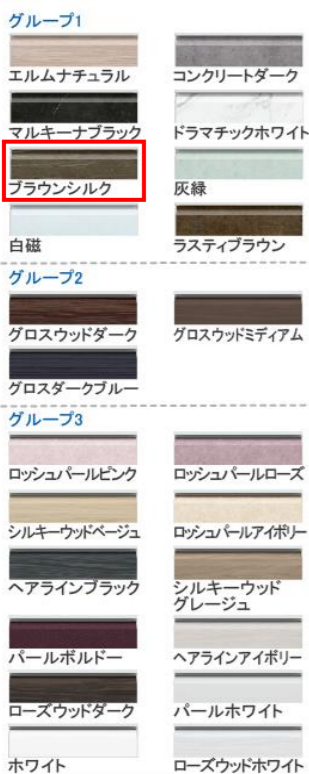

小物を手元に収納できるので、シンク作業が快適に

ホーローインナーケース+ホーローインナーズライド

2層に使える引出しで、収納は増量。

シンクカラーバリエーション

ホワイト

グレー

トッププレート カラーバリエーション

K: クリア
パールブラック

D: クリアパール
ダークグレー

V: クリア
パールグレー

B: クリアパール
ライトベージュ

H: クリア
パールホワイト

ダイニングパネルカラーバリエーション

水切りネット

カラーシミュレーション

お好みのカラーの
組み合わせが
見つかります！

扉 (高品位ホーロー)

ワークトップ

キッチンパネル (ホーロークリーンパネル)