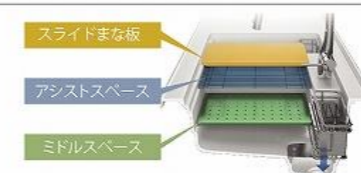

カンタン操作でお湯
や水のムダづかいを
カットします。

節湯 C1 節湯 B

レンジフード

ホーローでお手入れのしやすさを徹底追求

SVRAS-E タイプ

水切りプレート

まな板

引手タイプ

レール引手

うちにもホーロートレイ

トレイをしまくと
下段にも収納。

お手入れ簡単！ホーロートレイ

空きスペースを有効活用して、収納量が大幅アップ。

家事らくシンクの特長

3つのスペースをさまざまな作業に大活用！

加熱機器

ハイパーガラスコートガスコンロ ハイグレードモデル

両面焼きグリル
TAF990WST75C ■
※■には色番が
入ります。

間仕切り名人

引出しの中を自由に
仕切れるので、小
物の整理に便利。

取り付け取り外しもカンタン。

調理プレート

水切り

フロントポケット

小物を手元に収納できるので、シンク作業が快適に

ホーローインナーケース+ホーローインナーズライド

2層に使える引出しで、収納は増量。

シンクカラーバリエーション

ホワイト

グレー

トッププレート カラーバリエーション

K: クリア
パールブラック