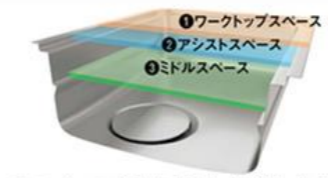

ミドル調理プレート

カラーシミュレーション

お好みのカラーの組み合わせが見つけられます！

レール引手

- シルバー
- ブラック
- ブロンズ

うちにもホーロートレイ

トレイをしまおうと下段にも収納。

お手入れ簡単！ホーロートレイ

空きスペースを有効活用して、収納量が大幅アップ。

ユーティリティーシンク E の特長

3つのスペースをさまざまな作業に大活用！

加熱機器

3口IHヒーター

CS-T321HNSRT
水なし両面焼き
コンベクショングリル
トッププレート幅 60cm

間仕切り名人

引出しの中を自由に仕切れるので、小物の整理に便利。

取り付け取り外しもカンタン。

まな板

キャビネットカラー

ホワイト

ブラック

フロントポケット

小物を手元に収納できるので、シンク作業が快適に

水栓