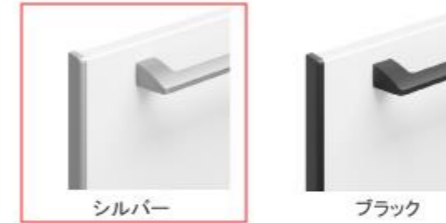

画像はイメージです。

キッチン本体サイズ I型255cm

天板高さ 85cm

奥行 65 cm

扉 (高品位ホーロー)

グループ1	グループ2	引手・モールカラー
パールアイボリー	ライトピンク	ブラック
ウォルナットホワイト	ホワイト	シルバー
コンクリートホワイト	フロアラルアイボリー	
アンティークボルドー	ベージュ	
パールピンク	ブラウン	
ウォルナットグレー	ブラック	
コンクリートグレー	ブルーグリーン	
アンティークブロンズ		
ミックスウッドホワイト		
ウォルナットブラック		
ミックスウッドダーク		

※グループ1とグループ2では価格が異なります。

ワークトップ

アクリル人造大理石	人造大理石
モテレートブラック	シャインベージュ
モテレートココア	シャイングレー
ソリッドベージュ	シャインホワイト
ソリッドライトグレー	ステンレス
ソリッドホワイト	サンドエンボス加工

※カラー・素材により価格が異なります。

キッチンパネル (ホーロークリーンパネル)

トラバーチンホワイト	トラバーチンベージュ	エルムホワイト	エルムナチュラル	エルムグレー	マルキーナブラック	マルキーナグレー	マルキーナベージュ
コンクリートライト	コンクリートダーク	ドラマチックホワイト	モザイクグレー	モザイクベージュ	エンボスタイル	白磁	大谷石
ウッドマイルドホワイト	ストーンホワイト	パールホワイト	マーブルグレー	マーブルベージュ	ホワイト	ピュアアイボリー	

※パネルカラーにより価格が異なります。

キャビネットタイプ
足元スライドタイプ

ストック類などを分類して収納できます。

ハンドル引手

シルバー

ブラック

台輪カラー

ブラック

ホワイト

ソフトクローズ機能

スライド引出しが、静かにピタッと閉まります。

かくせるホーローボックス

扉の内側いっぱい、収納ボックスを用意しました。

うちにもホーロートレイ

トレイをしまくと下段にも収納。

お手入れ簡単！ホーロートレイ