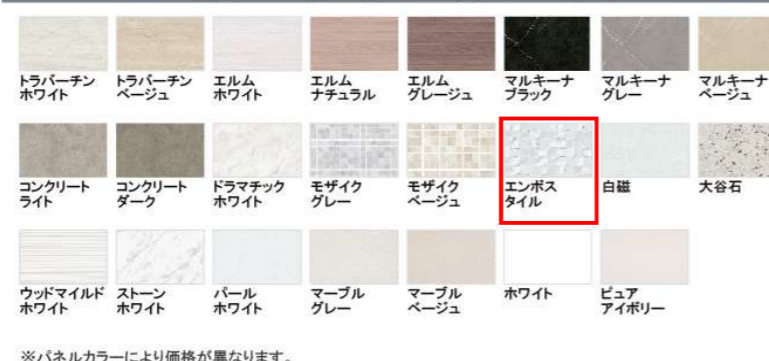

画像はイメージです。

カラーシミュレーション

お好みのカラーの
組み合わせが
見つかります!

扉 (高品位ホーロー)

ワークトップ

キッチンパネル (ホーロークリーンパネル)

●画像はイメージです。カラー・間口等、仕様詳細については御見積書をご確認ください。●印刷色のため実際の商品とは多少異なります。●寸法・仕様は予告なく変更する場合がありますのでご了承ください。

※加熱機器・レンジフードの連動機能について:どちらか一方が連動機能付でない場合は対応しません。