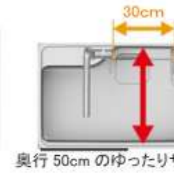

EW-45RD1SMT
フレームレスタイプ
シルバー

キャビネットカラー

ホワイト

ブラック

フロントポケット

小物を手元に収納できるので、シンク作業が快適に

らくエルシンクの特徴

ポケットを自由に移動

奥行 50cm のゆったりサイズ

加熱機器

ハイパーガラスコートガスコンロ

両面焼きグリル
TN72WV60C
※■には色品番が入ります。

間仕切り名人

引出しの中を自由に仕切れるので、小物の整理に便利。

取り付け取り外しもカンタン。

ラ・クックグラン用 クッキングシート