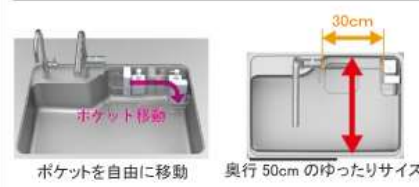

画像はイメージです。

キッチン本体サイズ I型255cm

天板高さ 90cm

奥行 65 cm

扉 (高品位ホーロー)

ワークトップ

キッチンパネル (ホーローグリーンパネル)

※パネルカラーにより価格が異なります。

キャビネットタイプ
足元スライドタイプ

ストック類などを分類して収納できます。

らくエルシンクの特徴

ポケットを自由に移動 奥行 50cm のゆとりサイズ

シンク下設置タイプ

シンクに近づけて設置するので、食器をセットする際の水ダレの心配もなく、床が汚れることもありません。

吊戸棚

どこでもラック