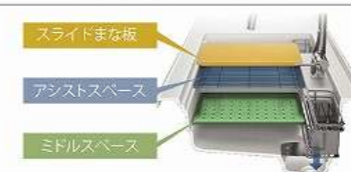

家事らくシンクの特長

3つのスペースをさまざまな作業に大活用！