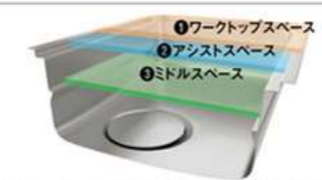

3層シンクで、「洗う、調理、片付ける」をスムーズに。

食器洗い乾燥機

間口 45cm

EW-45R2SMT

レンジフード

ホーローでお手入れのしやすさを徹底追及!

VRATタイプ

水切りプレート

水切り

レール引手

扉モールカラー
シルバー ブラック

かくせるホーローボックス

扉の内側いっぱい、収納ボックスを用意しました。

ユーティリティシンクEの特長

3つのスペースをさまざまな作業に大活用!

加熱機器

ハイパーガラスコートガスコンロ

両面焼きグリル
TN72WV60C
※■には色品番が入ります。

たっぷりホーローキャビネット

奥まで広々使えてたっぷり収納できます。

ミドル水切りプレート

ゴミポケット

台輪カラー

ブラック

ホワイト

うちにもホーロートレイ

トレイをしまくと下段にも収納。

お手入れ簡単! ホーロートレイ

空きスペースを有効活用して、収納量が大幅アップ。

水栓

浄水器内蔵ハンドシャワー水栓

エコタイプ