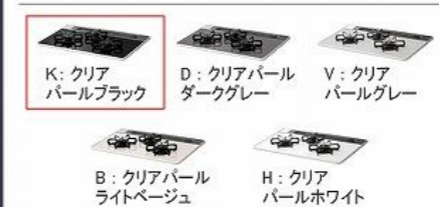

トッププレート カラーバリエーション

K: クリアパールブラック

D: クリアパールダークグレー

V: クリアパールグレー

B: クリアパールライトベージュ

H: クリアパールホワイト