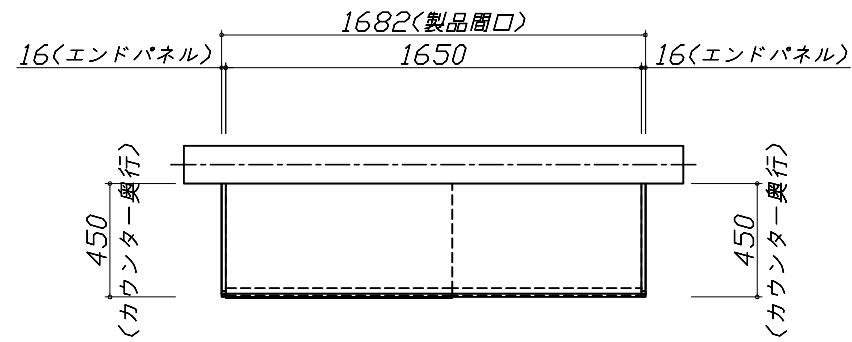

- 必ずご確認ください。
  - ・天井高さ、吊戸棚・レンジフード取付高さをご確認ください。
  - ・《 》内寸法は参考寸法です。
- 表示記号について
  - ・KP：キッチンパネル

■《9》吊戸下ホーローパネルあり

Takara standard  
タカラスタンダード株式会社

現場名称： TRSIA-6-VWV(SW) 京都御池SR様邸  
現場番号： C1019901  
京都御池ショールーム