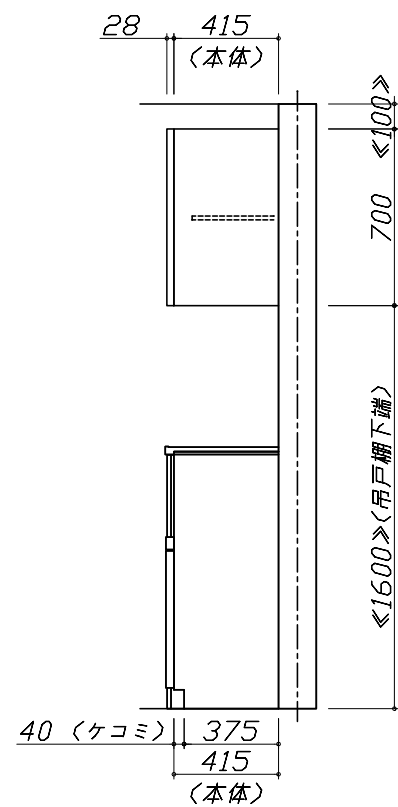

- 必ずご確認ください。
  - ・天井高さ、吊戸棚・レンジフード取付高さをご確認ください。
  - ・《 》内寸法は参考寸法です。
- 表示記号について
  - ・KP：キッチンパネル

■《9》吊戸下ホーローパネルあり

Takara standard  
タカラスタンダード株式会社

現場名称： TRSIA-6-VWV(SW) 京都御池SR様邸  
現場番号： C1019901  
京都御池ショールーム