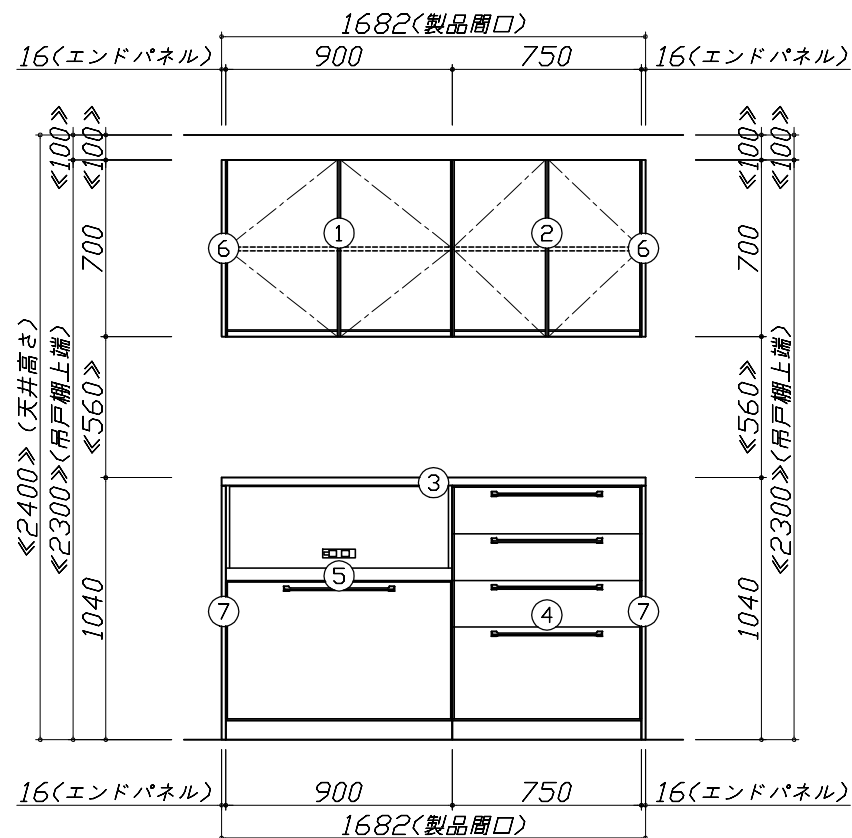

- 必ずご確認ください。
  - ・天井高さ、吊戸棚・レンジフード取付高さをご確認ください。
  - ・《 》内寸法は参考寸法です。
- 表示記号について
  - ・KP：キッチンパネル

■《9》吊戸下ホーローパネルあり

Takara standard  
タカラスタンダード株式会社

現場名称： TRSIA-6-VWV(SW) 京都御池SR様邸  
現場番号： C1019901  
京都御池ショールーム