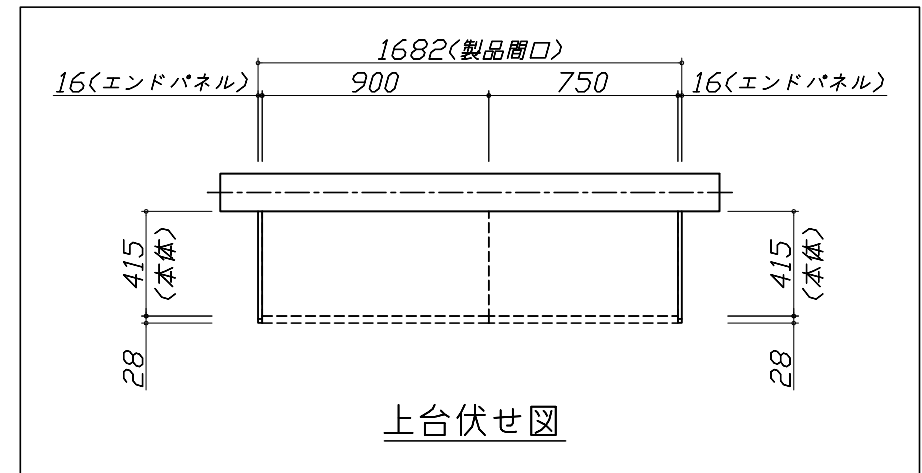

- 必ずご確認ください。
  - ・天井高さ、吊戸棚・レンジフード取付高さをご確認ください。
  - ・《 》内寸法は参考寸法です。
- 表示記号について
  - ・KP：キッチンパネル

■《9》吊戸下ホーローパネルあり

Takara standard  
タカラスタンダード株式会社

現場名称： TRSIA-6-VWV(SW) 京都御池SR様邸  
現場番号： C1019901  
京都御池ショールーム