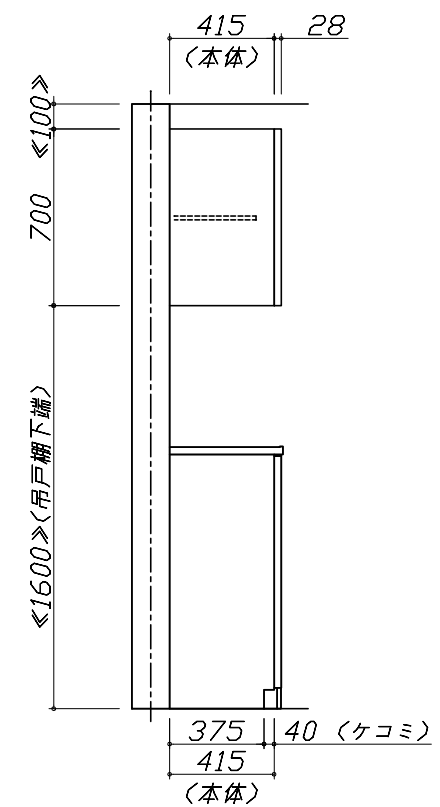

- 必ずご確認ください。
  - ・天井高さ、吊戸棚・レンジフード取付高さをご確認ください。
  - ・《 》内寸法は参考寸法です。
- 表示記号について
  - ・KP：キッチンパネル

■《9》吊戸下ホーローパネルあり

Takara standard  
タカラスタンダード株式会社

現場名称： TRSIA-6-VWV(SW) 京都御池SR様邸  
現場番号： C1019901  
京都御池ショールーム