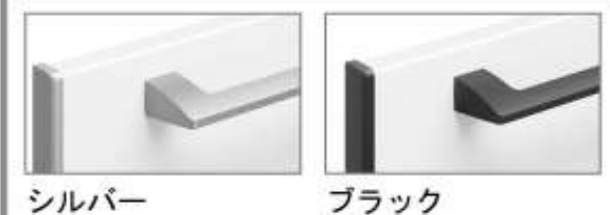

<p>コメビット</p> 	<p>間仕切り名人</p>  <p>引出しの中を自由に仕切れるので、小物の整理に便利。 取り付け取り外しもカンタン。</p>	<p>家事らくシンク 水切りプレート</p> 	<p>家事らくシンク まな板</p> 
--	---	--	--

<p>家事らくシンク まな板立て</p> 	<p>家事らくシンク 水切り</p> 	<p>カラーシミュレーション</p>  <p>お好みのカラーの組み合わせが見つかります！</p>
--	--	---

キッチン本体サイズ I型255cm		天板高さ 85cm
扉  グループ1 ホワイトアッシュ	引手  ハンドル引手 シルバー	ワークトップ  アクリル人造大理石 ソリッドライトグレー
台輪  ホワイト		

扉カラー

グループ1

グループ2

引手

レール引手

ハンドル引手

ホーロークリーンキッチンパネル