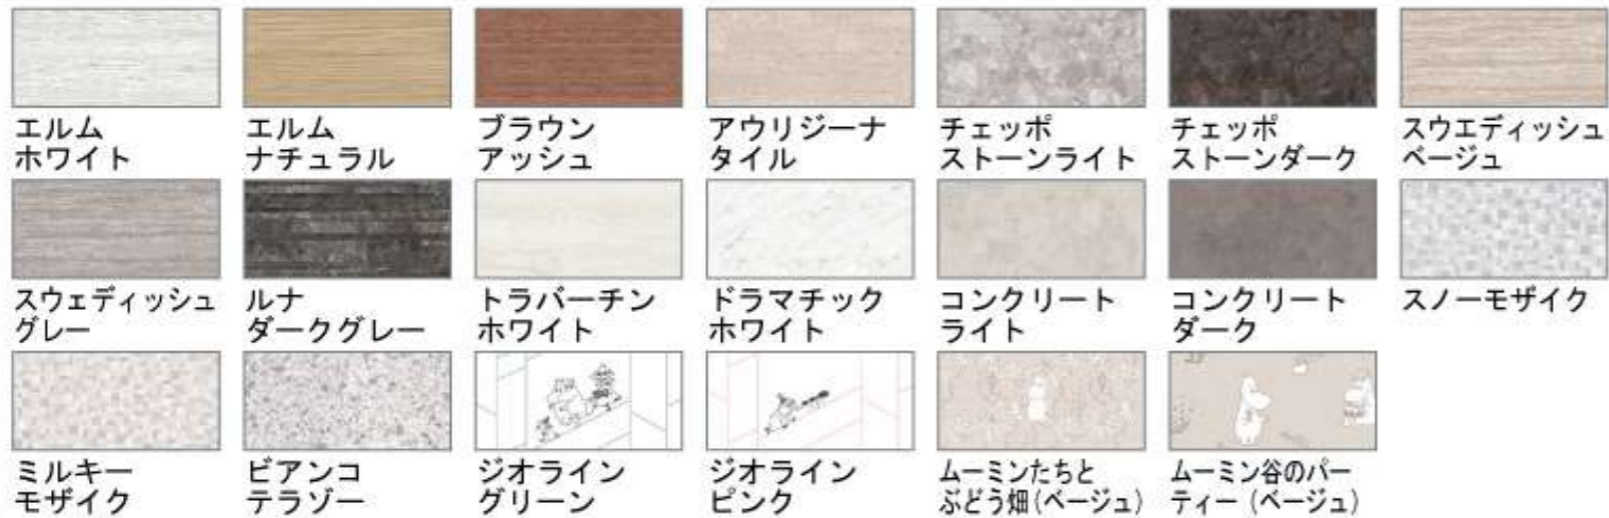

ホーロークリーンキッチンパネル

HD タイプ