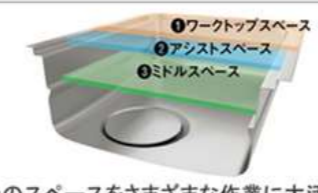

ブラック

ブロンズ

うちにもホーロートレイ

トレイをしまつと  
下段にも収納。

お手入れ簡単！ホーロートレイ

空きスペースを有効活用して、収納量が大幅アップ。

ユーティリティシンク E の特長

3つのスペースをさまざまな作業に大活用！

ホワイト

ブラック

シンクキャビネットコンセント

ブラック

水栓

タッチレスハンドシャワー水栓

エコタイプ

センサーに手を  
かざすと、レバー  
に触れ  
ることなく吐水・  
止水が可能です。