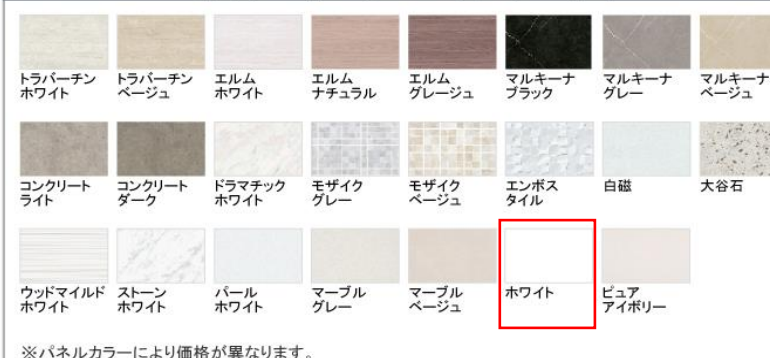

画像はイメージです。

キッチン本体サイズ I型255cm

天板高さ 85cm

奥行 65 cm

扉 (高品位ホーロー)

ワークトップ

キッチンパネル (ホーロークリーンパネル)

<p>キャビネットタイプ 足元スライドタイプ</p> <p>ストック類などを分類して収納できます。</p>	<p>ソフトクローズ機能</p> <p>スライド引出しが、静かにピタッと閉まります。</p>	<p>シンク らくエルシンク</p> <p>業界トップレベルの「静音仕様」 約35dB</p>
<p>らくエルシンクの特徴</p> <p>ポケットを自由に移動 奥行 50cm のゆったりサイズ</p>	<p>水栓 シングルレバー水栓</p> <p>エコタイプ カンタン操作でお湯や水のムダづかいをカットします。 KM5011TTKE</p>	<p>食器洗い乾燥機 間口 45cm</p> <p>TKW-405A-SV パネルタイプ シルバー</p>
<p>シンク下設置タイプ</p> <p>シンクに近づけて設置するので、食器をセットする際の水ダレの心配もなく、床が汚れることもありません。</p>	<p>加熱機器 ホーロートッププレートガスコンロ</p> <p>片面焼きグリル TN36V-60</p>	<p>レンジフード お手入れカンタンなホーロー整流板を採用</p> <p>VUA タイプ</p>
<p>吊戸棚</p>	<p>どこでもラック</p> <p>小物置きL+フック (スクエアタイプ)</p>	<p>どこでもラック</p> <p>マルチホルダー (スクエアタイプ)</p>
<p>間仕切り名人</p> <p>引出しの中を自由に仕切れるので、小物の整理に便利。 取り付け取り外しもカンタン。</p>	<p>らくエルシンク 水切りネット</p>	<p>らくエルシンク 水切り</p>
<p>らくエルシンク まな板立て</p>	<p>らくエルシンク ごみポケット</p>	<p>カラーシミュレーション</p> <p>お好みのカラーの組み合わせが見つかります!</p>