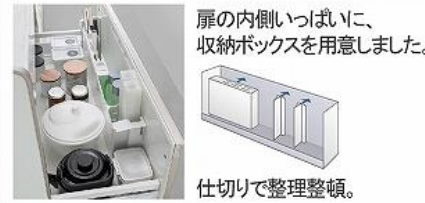

画像はイメージです。

キッチン本体サイズ I型270cm

天板高さ 88cm

キャビネットタイプ
足元スライドタイプ

ストック類などを分類して収納できます。

かくせるホーローボックス

仕切りで整理整頓。

シンクキャビネットコンセント

シルバー

シンクカラーバリエーション

ホワイト

加熱機器

3口IHヒーター

CS-T321HNSRT

水なし両面焼き
コンベクショングリル
トッププレート幅 60cm

家事らくシンク 水切りプレート

家事らくシンク まな板立て

レール引手

ホーローキレイエア用キャビネット

シンク

家事らくシンク

機能性と清掃性を兼ね備えた
アクリル人造大理石製シンク

水栓

タッチレスハンドシャワー水栓

ホワイト

ブラック

ホーローインナーケース

引出しを2層に使用して、インナーケースに小物を整理。

家事らくシンクの特徴

洗う・切る・捨てるがスムーズに。
使いやすく、お手入れもラクな「清潔設計」

食器洗い乾燥機

間口 45cm 浅型タイプ