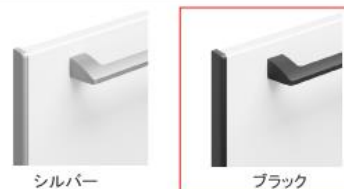

食器洗い乾燥機

間口 45cm 浅型タイプ

EW-45R2BMT

フレームレス  
操作部: ブラック

レンジフード用リモコン

らくエルシンク 水切り

カラーシミュレーション

お好みのカラーの組み合わせが見つかります!

ハンドル引手

シルバー

ブラック

かくせるホーローボックス

扉の内側いっぱい、収納ボックスを用意しました。

らくエルシンクの特徴

ポケットを自由に移動

奥行 50cm のゆとりサイズ