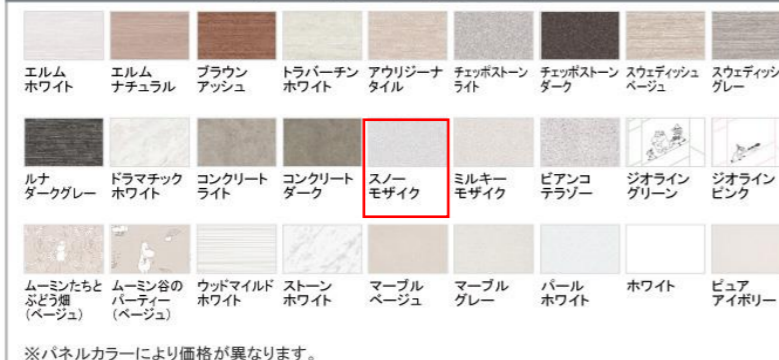

画像はイメージです。

キッチン本体サイズ I型255cm

天板高さ 85cm

奥行 65 cm

扉

ワークトップ

ホーロークリーンキッチンパネル

キャビネットタイプ  
足元スライドタイプ