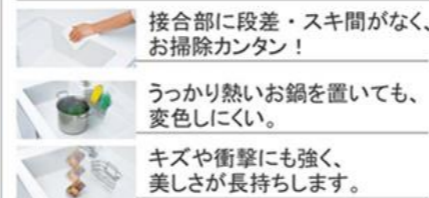

画像はイメージです。

キッチン本体サイズ I型255cm

天板高さ 85cm

奥行 65 cm

扉

ワークトップ

ホーロークリーンキッチンパネル

キャビネットタイプ  
足元スライドタイプ

ストック類などを分類して収納できます。

アクリル人造大理石シンクの特長

食器洗い乾燥機

間口 45cm

TKW-405A-SV  
パネルタイプ  
シルバー

レンジフード

お手入れカンタンなホーロー整流板を採用

VUA タイプ

どこでもラック

フリーラック

間仕切り名人

取り付け取り外しもカンタン。

カラーシミュレーション

お好みのカラーの組み合わせが見つかります!

ソフトクローズ機能

スライド引出しが、静かにピタッと閉まります。