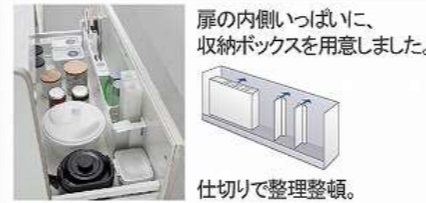

画像はイメージです。

キッチン本体サイズ アイランド*対面プラン(ワイド*タイプ)262cm

天板高さ 85cm

キャビネットタイプ
足元スライドタイプ

ストック類などを分類して収納できます。

かくせるホーローボックス

扉の内側いっしょりに、
収納ボックスを用意しました。

仕切りで整理整頓。

シンク

家事らくシンク

機能性と清掃性を兼ね備えた
アクリル人造大理石製シンク

水栓

タッチレスハンドシャワー水栓

KM6071ETK

エコタイプ

センサーに手を
かざすと、レバー
に触れることなく吐水・
止水が可能です。

節湯 A1 節湯 C1 節湯 AB

レンジフード

ホーローでお手入れのしやすさを徹底追求

CVRAS-E タイプ

家電収納ユニット

ワゴンタイプ
間口 90 cm 奥行 45 cm
高さ 104 cm

家事らくシンク まな板

レール引手