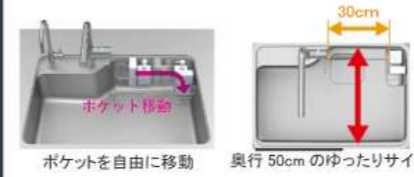

食器洗い乾燥機

間口45cm 深型タイプ

EW\_45RD1ST

吊戸棚

どこでもラック (アルミホーロータイプ)

レードル掛け (パールホワイト)

レール引手

扉モールカラー

かくせるホーローボックス

扉の内側いっぱい、収納ボックスを用意しました。

らくエルシンクの特徴

ポケットを自由に移動 奥行50cmのゆとりサイズ

加熱機器

ホーロートッププレートガスコンロ

片面焼きグリル  
TN36A60

耐震ラッチ