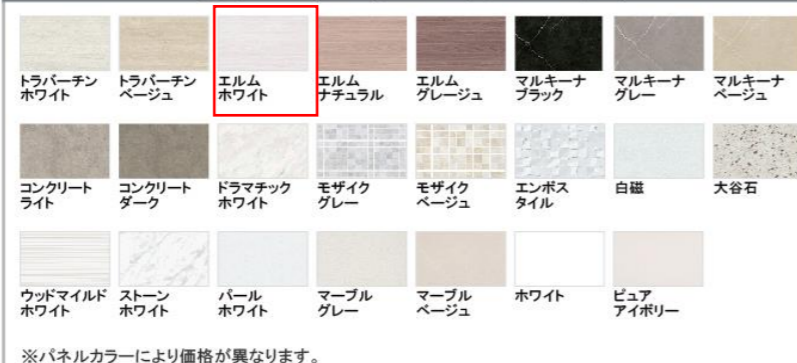

画像はイメージです。

I型

間口 255 cm

天板高さ 85 cm

奥行 65 cm

扉 (高品位ホーロー)

ワークトップ

キッチンパネル (ホーロークリーンパネル)