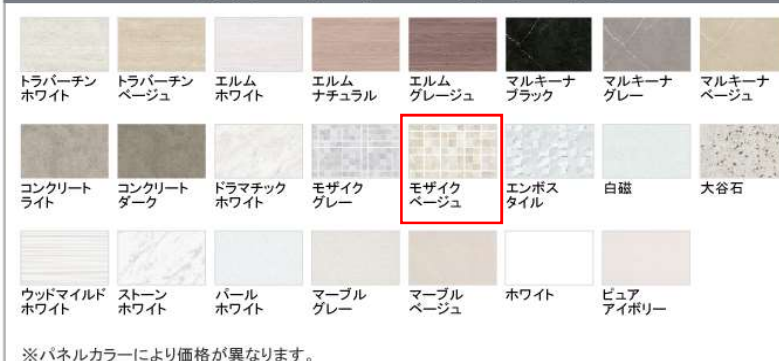

画像はイメージです。

キッチン本体サイズ I型255cm

天板高さ 85cm

奥行 65 cm

扉 (高品位ホーロー)

ワークトップ

キッチンパネル (ホーローグリーンパネル)

●画像はイメージです。カラー・間口等、仕様詳細については御見積書をご確認ください。●印刷色のため実際の商品とは多少異なります。●寸法・仕様は予告なく変更する場合がありますのでご了承ください。