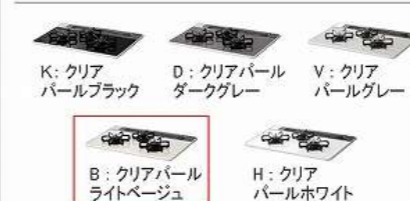

ホーローインナーケース+ホーローインナースライド

2層に使える引出しで、収納は増量。

カラフルなシンクカラーバリエーション

ハンドル引手

うちにもホーロートレイ

トレイをしまくと  
下段にも収納。

お手入れ簡単！ホーロートレイ

空きスペースを有効活用して、収納量が大幅アップ。

シンク

アクリル人造大理石シンク

業界トップレベルの  
「静音仕様」

約35dB

いつまでも色あせず、耐久性抜群のアクリル人造大理石。

水栓

ハンドシャワー水栓

KM708GT

節湯  
B

トッププレート カラーバリエーション

加熱機器

ハイパーガラスコートガスコンロ

片面焼きグリル  
TN72AV60C  
※■には色品番が  
入ります。

レンジフード用リモコン

コメピツH

キャビネットカラー

フロントポケット

小物を手元に収納できるので、シンク作業が快適に

アクリル人造大理石シンクの特長

食器洗い乾燥機

間口 45cm

TKW-405AM-SV  
フレームレスタイプ  
シルバー

レンジフード

ホーローでお手入れのしやすさを徹底追及！