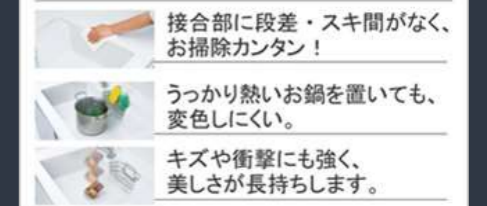

シンク

アクリル人造大理石シンク

業界トップレベルの  
「静音仕様」

約35dB

いつまでも色あせず、耐久性抜群のアクリル人造大理石。

水栓

ハンドシャワー水栓

KM708GT

節湯  
B

トッププレート カラーバリエーション

加熱機器

ハイパーガラスコートガスコンロ

片面焼きグリル  
TN72AV60C  
※■には色品番が  
入ります。

レンジフード用リモコン

コメピツH

キャビネットカラー

フロントポケット

小物を手元に収納できるので、シンク作業が快適に

アクリル人造大理石シンクの特長

食器洗い乾燥機

間口 45cm

TKW-405AM-SV  
フレームレスタイプ  
シルバー

レンジフード

ホーローでお手入れのしやすさを徹底追及！