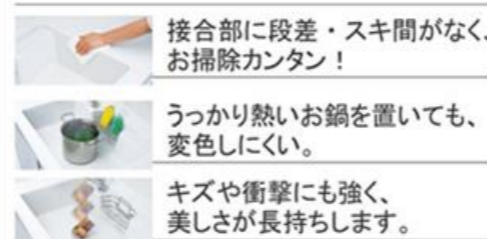

シンク

アクリル人造大理石シンク

業界トップレベルの「静音仕様」

約35dB

いつまでも色あせず、耐久性抜群のアクリル人造大理石。

アクリル人造大理石シンクの特長

カラフルなシンクカラーバリエーション

水栓