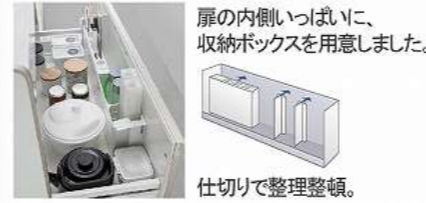

画像はイメージです。

I型

間口 255 cm

天板高さ 88 cm

キャビネットタイプ
足元スライドタイプ

ストック類などを分類して収納できます。

かくせるホーローボックス

扉の内側いっしょに、
収納ボックスを用意しました。

仕切りで整理整頓。

家事らくシンクの特長

3つのスペースをさまざまな作業に大活用！

食器洗い乾燥機

間口 45cm

TKW-404A

レンジフード

ホーローでお手入れのしやすさを徹底追及！

VRATタイプ

水切りプレート

カラーシミュレーション

お好みのカラーの
組み合わせが
見つかります！

引手タイプ

レール引手

ホーローインナーケース+ホーローインナーズライド

2層に使える引出しで、収納は増量。