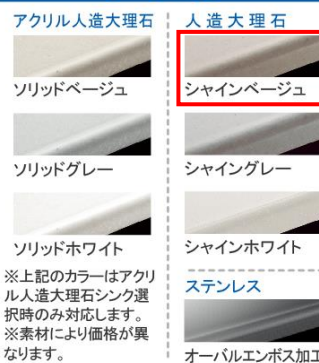

<p><b>かくせるラック</b></p>  <p>まな板立て</p>	<p><b>間仕切り名人</b></p>  <p>引出しの中を自由に仕切れるので、小物の整理に便利。</p> <p>取り付け取り外しもカンタン。</p>	<p><b>水切りネット</b></p>  <p>リサイクルホルダー付き</p>	<p><b>水まわりに最適！高品位ホーロー</b> 鉄の強さとガラスの美しさ</p>  <p>一ガラス質 高品位ホーロー</p>
--	---	---	---

<p><b>“一生モノ”の品質</b></p>  <p>キャビネットの内部も扉もすべて高品位ホーローの「まるごとホーローキャビネット」</p>	<p><b>キズを気にせずゴシゴシ擦っても大丈夫。</b></p>  <p>時間が経ってこびりついた汚れもキレイにとれます。</p>	<p><b>汚れはサッとひと拭き、いつも清潔で美しい。</b></p>  <p>油性マジックもひと拭きでキレイに。</p>	<p><b>熱に強いので安心。</b></p>  <p>直火で炙っても焦げや変色の心配がありません。</p>
--	---	--	---

<p>主材料は鉄とガラスだけ</p> <p>シックハウス発病の原因となるホルムアルデヒド</p> <p><b>発散ゼロ</b></p> <p>有害物質が発生せず安心です。</p>	<p>マグネットで自由に収納スペースが作れます。</p>  <p>付け外しは自由自在 マグネットでピタッ！</p>
---	--

Color Variation カラーバリエーション

扉 (高品位ホーロー)

ワークトップ

キッチンパネル (ホーロークリーンパネル)