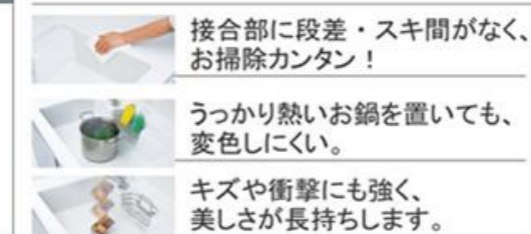

ホワイト

かくせるホーローボックス

扉の内側いっぱい、収納ボックスを用意しました。

うちにもホーロートレイ

トレイをしまくと下段にも収納。

お手入れ簡単！ホーロートレイ

空きスペースを有効活用して、収納量が大幅アップ。

アクリル人造大理石シンクの特長

接合部に段差・スキ間がなく、お掃除カンタン！

うっかり熱いお鍋を置いても、変色しにくい。

キズや衝撃にも強く、美しさが長持ちします。

シンクカラーバリエーション

ベージュ

グレー

ホワイト

水栓