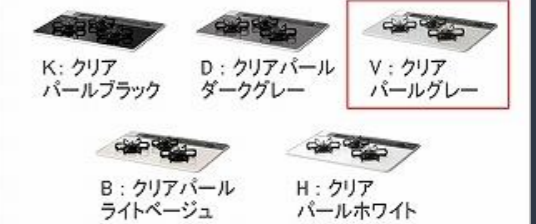

接合部に段差・スキ間がなく、お掃除カンタン！

うっかり熱いお鍋を置いても、変色しにくい。

キズや衝撃にも強く、美しさが長持ちします。

シンクカラーバリエーション

ベージュ

グレー

ホワイト

水栓

ハンドシャワー水栓

KM5021TTKE

エコタイプ

カンタン操作でお湯や水のムダづかいをカットします。

節湯 C1 節湯 B

加熱機器

ハイパーガラスコートガスコンロ

片面焼きグリル TN72AV60C ■ ※■には色品番が入ります。

トッププレート カラーバリエーション

K: クリアパールブラック

D: クリアパールダークグレー

V: クリアパールグレー

B: クリアパールライトベージュ

H: クリアパールホワイト

レンジフード

ホーローでお手入れのしやすさを徹底追及！

VRAT タイプ

どこでもラック (アルミホーロータイプ)

レードル掛け (パールホワイト)

間仕切り名人

引出しの中を自由に仕切れるので、小物の整理に便利。

取り付け取り外しもカンタン。

扉 (高品位ホーロー)

ワークトップ