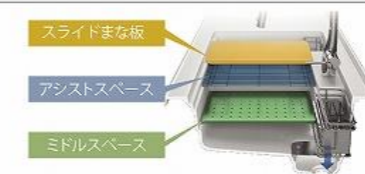

機能性と清掃性を兼ね備えたアクリル人造大理石シンク

水栓

タッチレスハンドシャワー水栓

KM6071ETK

エコタイプ

センサーに手をかざすと、レバーに触れることなく吐水・止水が可能です。

節湯 A1 節湯 C1 節湯 AB

トッププレート カラーバリエーション

システムホーローユニット

まな板

引手タイプ

レール引手

うちにもホーロートレイ

トレイをしますと下段にも収納。
お手入れ簡単! ホーロートレイ

空きスペースを有効活用して、収納量が大幅アップ。

家事らくシンクの特長

3つのスペースをさまざまな作業に大活用!

食器洗い乾燥機

間口 45cm

TKW-405AM
フレイムレストタイプ
ブラック

レンジフード

お手入れカンタンなホーロー整流板を採用

CVRA タイプ

オイルガード ハイタイプ

ダイニング側への油ハネや煙をシャットアウト。

カラーシミュレーション

お好みのカラーの組み合わせが見つかります!

フロントポケット

小物を手元に収納できるので、シンク作業が快適に

ホーローインナーケース+ホーローインナーズライド

2層に使える引出しで、収納は増量。

シンクカラーバリエーション