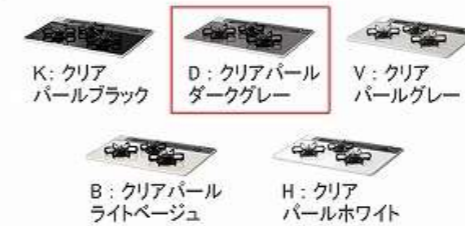

お手入れ簡単！ホーロートレイ

空きスペースを有効活用して、収納量が大幅アップ。

シンク

Zシンク

業界トップレベルの  
「静音仕様」

約35dB

水栓

ハンドシャワー水栓

K8790JT

節湯  
B

加熱機器

ハイパーガラスコートガスコンロ

片面焼きグリル  
TN72A60C ■  
※■には色品番が  
入ります。

トッププレート カラーバリエーション

レンジフード

お手入れカンタンなホーロー整流板を採用

VRAT  
排気タイプ  
ソフトプッシュスイッチ仕様  
前幕板：扉色  
フード色：ブラック

キッチン本体サイズ I型255cm

天板高さ 90cm

扉

グループ 2  
ブルーグリーン

引手

レール引手  
ブラック

ワークトップ

タオルハンガーL(スクエアタイプ)

どこでもラック

小物置きL+フック (スクエアタイプ)

間仕切り名人

引出しの中を自由に  
仕切れるので、小  
物の整理に便利。

取り付け取り外しもカンタン。

カラーシミュレーション

お好みのカラーの  
組み合わせが  
見つかります！