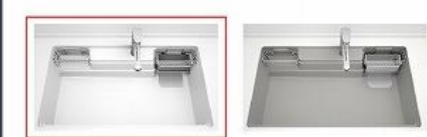

機能性と清掃性を兼ね備えたアクリル人造大理石シンク

水栓

タッチレスハンドシャワー水栓

KM6071ETK

エコタイプ

センサーに手をかざすと、レバーに触れることなく吐水・止水が可能です。

節湯 A1 節湯 C1 節湯 AB

レンジフード

トレイをしまおうと下段にも収納。
お手入れ簡単! ホーロートレイ

空きスペースを有効活用して、収納量が大幅アップ。

家事らくシンクの特長

3つのスペースをさまざまな作業に大活用!

加熱機器

ハイパーガラスコートガスコンロ ハイグレードモデル

両面焼きグリル TAF990WST75C
※には色番が入ります。

レンジフード用リモコン

ハイカウンターユニット

間口 135 cm 奥行 45 cm 高さ 105cm

水切り

フロントポケット

小物を手元に収納できるので、シンク作業が快適に

ホーローインナーケース+ホーローインナーズライド

2層に使える引出しで、収納は増量。

シンクカラーバリエーション