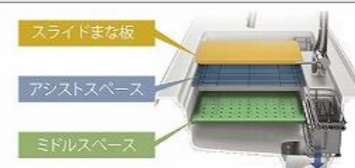

機能性と清掃性を兼ね備えたアクリル人造大理石シンク

水栓

タッチレスハンドシャワー水栓

KM6071ETK

エコタイプ

センサーに手をかざすと、レバーに触れることなく吐水・止水が可能です。

節湯 A1 節湯 C1 節湯 AB

レンジフード

ホーローでお手入れのしやすさを徹底追及!

VRAE タイプ

ソフトクローズ機能

静かにピタッと閉まります。

まな板

引手タイプ

レール引手

うちにもホーロートレイ

トレイをしまおうと下段にも収納。
お手入れ簡単! ホーロートレイ

空きスペースを有効活用して、収納量が大幅アップ。

家事らくシンクの特長

3つのスペースをさまざまな作業に大活用!

加熱機器

ハイパーガラスコートガスコンロ ハイグレードモデル

両面焼きグリル TAF990WST75C
※には色番が入ります。

レンジフード用リモコン

ハイカウンターユニット

間口 135 cm 奥行 45 cm 高さ 105cm

水切り

フロントポケット

小物を手元に収納できるので、シンク作業が快適に

ホーローインナーケース+ホーローインナーズライド

2層に使える引出しで、収納は増量。

シンクカラーバリエーション