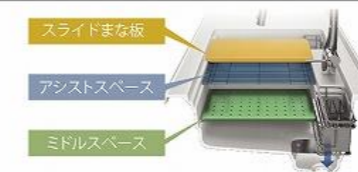

機能性と清掃性を兼ね備えた
アクリル人造大理石シンク

水栓

タッチレスハンドシャワー水栓

KM6111ETK

エコタイプ

センサーに手をかざすと、
レバーに触れることなく
吐水・止水が可能です。

節湯 A1 節湯 C1 節湯 AB

引手タイプ

レール引手

うちにもホーロートレイ

お手入れ簡単！ホーロートレイ

空きスペースを有効活用して、収納量が大幅アップ。

家事らくシンクの特長

3つのスペースをさまざまな作業に大活用！

加熱機器

3口IHヒーター

両面焼きグリル
CS-T316VSRT

フロントポケット

小物を手元に収納できるので、シンク作業が快適に

ホーローインナーケース+ホーローインナーズライド

2層に使える引出しで、収納は増量。

シンクカラーバリエーション

ホワイト

グレー

レンジフード

ホーローでお手入れのしやすさを徹底追究！

VRAS タイプ

システム昇降ラック「アイラック」

使いやすい目の前にたっぷりの収納スペース。

調理プレート

扉（高品位ホーロー）

グループ1	
エルムナチュラル	コンクリートダーク
マルキーナブラック	ドラマチックホワイト
ブラウンシルク	灰緑
白磁	ラスティブラウン
グループ2	
グロスウッドダーク	グロスウッドミディアム
グロスダークブルー	
グループ3	
ロッシュパールピンク	ロッシュパールローズ
シルキーウッドベージュ	ロッシュパールアイボリー
ヘアラインブラック	シルキーウッドグレージュ
パールボルドー	ヘアラインアイボリー
ローズウッドダーク	パールホワイト
ホワイト	ローズウッドホワイト