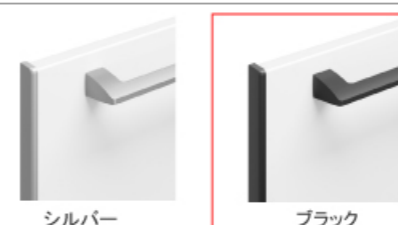

画像はイメージです。

キッチン本体サイズ I型255cm

天板高さ 85cm

奥行 65 cm

扉（高品位ホーロー）

グループ1	グループ2	引手・モールカラー
パールアイボリー	ライトピンク	ブラック
ウォールナットホワイト	ホワイト	シルバー
コンクリートホワイト	フロアラルアイボリー	
アンティークホルダー	ベージュ	
パールピンク	ブラウン	
ウォールナットグレース	ブラック	
コンクリートグレー	ブルーグリーン	
アンティークブロンズ		
ミックスウッドホワイト		
ウォールナットブラック		
ミックスウッドダーク		

※グループ1とグループ2では価格が異なります。

ワークトップ

アクリル人工大理石	人工大理石
モデルートブラック	シャインベージュ
モデルートココア	シャイングレー
ソリッドベージュ	シャインホワイト
ソリッドライトグレー	ステンレス
ソリッドホワイト	サンドエンボス加工

※カラー・素材により価格が異なります。

キッチンパネル（ホーロークリーンパネル）

トラバーチンホワイト	トラバーチンベージュ	エルムホワイト	エルムナチュラル	エルムグレー	マルキーナブラック	マルキーナグレー	マルキーナベージュ
コンクリートライト	コンクリートダーク	ドラマチックホワイト	モザイクグレー	モザイクベージュ	エンボスタイル	白磁	大谷石
ウッドマイルドホワイト	ストーンホワイト	パールホワイト	マーブルグレー	マーブルベージュ	ホワイト	ピュアイボリー	

※パネルカラーにより価格が異なります。

キャビネットタイプ  
足元スライドタイプ

ストック類などを分類して収納できます。

ハンドル引手

シルバー

ブラック

台輪カラー

ブラック