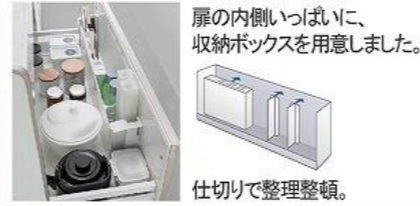

画像はイメージです。

キッチン本体サイズ I型255cm

天板高さ 88cm

キャビネットタイプ
足元スライドタイプ

ストック類などを分類して収納できます。

かくせるホーローボックス

扉の内側いっぱい、
収納ボックスを用意しました。

仕切りで整理整頓。

ホーローインナーケース+ホーローインナースライド

2層に使える引出しで、収納は増量。

シンクカラーバリエーション

ホワイト

グレー

加熱機器

3口IHヒーター

CS-T321VSRT

水なし両面焼き
コンベクショングリル
トッププレート幅 60cm

吊戸

底板ホーローカバー仕様

照明付き(電球色)

画像は開口90cmです。
寸法は図面を
ご確認ください。

家事らくシンク まな板

レール引手

シルバー