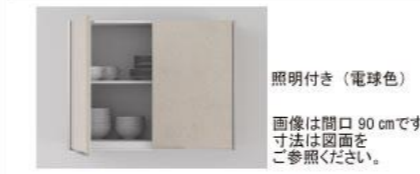

画像はイメージです。

キッチン本体サイズ I型255cm

天板高さ 88cm

キャビネットタイプ
足元スライドタイプ

ストック類などを分類して収納できます。

かくせるホーローボックス

扉の内側いっぱい、
収納ボックスを用意しました。

仕切りで整理整頓。

ホーローインナーケース+ホーローインナースライド

2層に使える引出しで、収納は増量。

シンクカラーバリエーション

ホワイト

グレー

加熱機器

3口IHヒーター

CS-T321VSRT

水なし両面焼き
コンベクショングリル
トッププレート幅 60cm

吊戸

底板ホーローカバー仕様

照明付き(電球色)

画像は開口90cmです。
寸法は図面を
ご確認ください。

家事らくシンク まな板

レール引手

シルバー