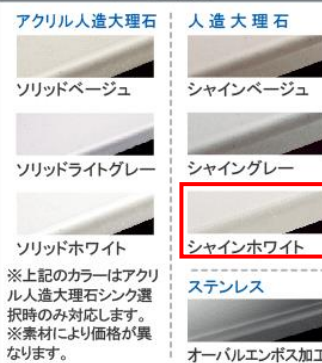

画像はイメージです。

キッチン本体サイズ I型255cm

天板高さ 85cm

奥行 65 cm

扉 (高品位ホーロー)

ライトピンク ダークブルー ライトグレー ブラウン ベージュ フローラルアイボリー ホワイト

ワークトップ

※上記のカラーはアクリル人造大理石シンク選択時のみ対応します。
※素材により価格が異なります。

キッチンパネル (ホーロークリーンパネル)

※パネルカラーにより価格が異なります。

キャビネットタイプ
足元スライドタイプ

ストック類などを分類して収納できます。

らくエルシンクの特徴

ポケットを自由に移動 奥行 50cm のゆとりサイズ

シンク下設置タイプ

シンクに近づけて設置するので、食器をセットする際の水ダレの心配もなく、床が汚れることもありません。

レンジフード

ホーローでお手入れのしやすさを徹底追求!

VRAT タイプ

間仕切り名人

引出しの中を自由に仕切れるので、小物の整理に便利。

取り付け取り外しもカンタン。

らくエルシンク まな板立て

カラーシミュレーション