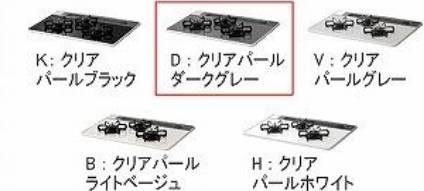

レンジフード

ホーローでお手入れのしやすさを徹底追求!

VRAT タイプ

間仕切り名人

引出しの中を自由に仕切れるので、小物の整理に便利。

取り付け取り外しもカンタン。

らくエルシンク まな板立て

カラーシミュレーション

ハイパーガラスコートガスコンロ

片面焼きグリル TN72AV60C
※■には色品番が入ります。

どこでもラック (アルミタイプ)

小物置き

らくエルシンク 水切りネット

らくエルシンク ごみポケット

シンク

らくエルシンク

業界トップレベルの「静音仕様」
約35dB

食器洗い乾燥機

間口 45cm

TKW-405A-SV
パネルタイプ
シルバー

トッププレート カラーバリエーション

どこでもラック (アルミタイプ)

レードル掛け

らくエルシンク 水切り

スライドサブケース

便利なサブケース付き