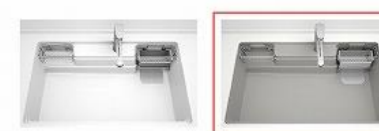

シンク

家事らくシンク

機能性と清掃性を兼ね備えた  
アクリル人造大理石製シンク

水栓

浄水器機能付ハンドシャワー水栓

シャワーヘッドが引き出せ、  
シンクの隅まで洗えます。

吊戸

※寸法・仕様は  
図面をご参照ください。

キャビネットカラー

ホワイト

ブラック

フロントポケット

小物を手元に収納できるので、シンク作業が快適に

シンクカラーバリエーション

ホワイト

グレー

レンジフード

お手入れカンタンなホーロー整流板を採用

VRAC-E  
ブラック  
排気タイプ

間仕切り名人

引出しの中を自由に  
仕切れるので、小  
物の整理に便利。

取り付け取り外しもカンタン。

家事らくシンク まな板立て

扉			ワークトップ		
<p>グループ1</p> <ul style="list-style-type: none"> <li>エルムナチュラル</li> <li>ドラマチックホワイト</li> <li>白磁</li> <li>スポルテッドビーチ</li> <li>ピンチージアイン</li> <li>グレイッシュマロニエ</li> <li>グロスダークブルー</li> </ul> <p>グループ2</p> <ul style="list-style-type: none"> <li>ロッジバールローズ</li> <li>ヘアラインブラック</li> <li>ローズウッドダーク</li> <li>ホワイト</li> </ul> <p>グループ3</p> <ul style="list-style-type: none"> <li>ホワイト</li> </ul>	<ul style="list-style-type: none"> <li>コンクリートダーク</li> <li>ブラウンシルク</li> <li>ラスティブラウン</li> <li>フェザートチ</li> <li>ゼブラウッド</li> <li>グロスウッドダーク</li> <li>グロスバールボルドー</li> </ul>	<ul style="list-style-type: none"> <li>マルキーナブラック</li> <li>灰緑</li> <li>ストーンロゼ</li> <li>クラシカルオーク</li> <li>パーティカルウッド</li> <li>グロスウッドミディアム</li> </ul>	<p>高級人造石クォーツストーン</p> <ul style="list-style-type: none"> <li>サンチェイブ</li> <li>ホワイトクレイ</li> <li>ジュエルシルバー</li> <li>アクリル人造大理石 (ハイグレード)</li> <li>リバーパール</li> <li>リキウグレー</li> </ul>	<p>アクリル人造大理石</p> <ul style="list-style-type: none"> <li>ジュエルブラック</li> <li>オリブロッシュ</li> <li>ブランソルベ</li> <li>グランドストーングレー</li> <li>グランドアイボリー</li> <li>グランドミドルベージュ</li> <li>ステンレス</li> <li>サンドエンボス加工</li> <li>パイレーション加工</li> <li>スミグレー</li> </ul> <p>※ワークトップカラーにより価格が異なります。</p>	<p>ホーロークリーンキッチンパネル</p> <ul style="list-style-type: none"> <li>トラバーチンホワイト</li> <li>マルキーナグレー</li> <li>モザイクベージュ</li> <li>パールホワイト</li> <li>マーブルグレー</li> <li>エルムホワイト</li> <li>マルキーナベージュ</li> <li>エンボスタイル</li> <li>マーブルベージュ</li> <li>エルムナチュラル</li> <li>コンクリートライト</li> <li>白磁</li> <li>ホワイト</li> <li>エルムグレンジュ</li> <li>ドラマチックホワイト</li> <li>ウッドマイルドホワイト</li> <li>ピュアアイボリー</li> <li>マルキーナブラック</li> <li>モザイクグレー</li> <li>ストーンホワイト</li> </ul> <p>※パネルカラーにより価格が異なります。</p>