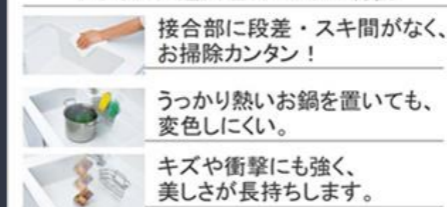

間仕切り名人

引出しの中を自由に仕切れるので、小物の整理に便利。

スライドプレート

レール引手

扉モールカラー

かくせるホーローボックス

扉の内側いっぱい、収納ボックスを用意しました。

アクリル人造大理石シンクの特長

食器洗い乾燥機

間口 45cm

EW-45R2ST

レンジフード

ホーローでお手入れのしやすさを徹底追究!

VRATタイプ

間仕切り名人

間仕切りポール