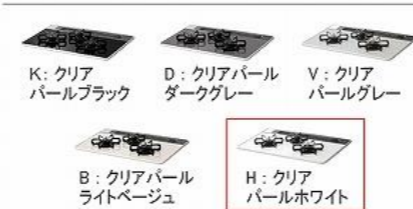

※パネルカラーにより価格が異なります。

キャビネットタイプ
足元スライドタイプ

ストック類などを分類して収納できます。

ソフトクローズ機能

スライド引出しが、静かにピタッと閉まります。

シンク

アクリル人造大理石シンク

業界トップレベルの「静音仕様」
約35dB

いつまでも色あせず、耐久性抜群のアクリル人造大理石。

水栓

ハンドシャワー水栓

KM5021TTKE

エコタイプ

カンタン操作でお湯や水のムダづかいをカットします。

節湯 C1 節湯 B

トッププレート カラーバリエーション

間仕切り名人

引出しの中を自由に仕切れるので、小物の整理に便利。

スライドプレート

レール引手

扉モールカラー

かくせるホーローボックス

扉の内側いっぱい、収納ボックスを用意しました。

アクリル人造大理石シンクの特長

食器洗い乾燥機

間口 45cm

EW-45R2ST

レンジフード

ホーローでお手入れのしやすさを徹底追究!

VRATタイプ

間仕切り名人

間仕切りポール