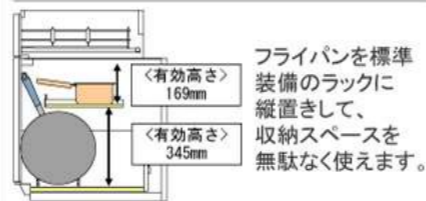

スライド収納キャビネット